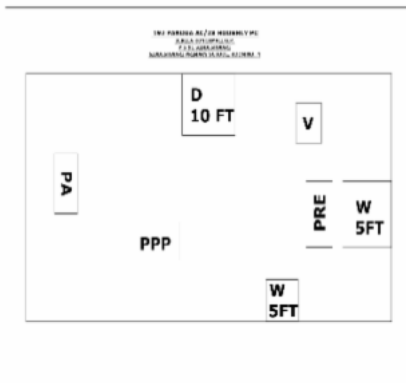

নির্বাচক নিবন্ধন আধিকারিকের স্বাক্ষর

Nazri Naksha

Google Map View

Polling Station Building Front View

Polling Station Front View

Cad View

Key MAP View

1 নাম : খোদেজা বিবি স্বামীর নাম: সয়রাব বাড়ির নং : n0037 বয়স : 50 লিঙ্গ : মহিলা	WB/40/189/204121	2 নাম : সাবির গাইন পিতার নাম: কালাব গাইন বাড়ির নং : n0037 বয়স : 46 লিঙ্গ : পুরুষ	RVU1372507	3 নাম : সাফিয়া বিবি স্বামীর নাম: সাবির গাইন বাড়ির নং : n0037 বয়স : 43 লিঙ্গ : মহিলা	RVU1372515
4 নাম : হানিফ গাইন পিতার নাম: সয়রাব গাইন বাড়ির নং : n0037 বয়স : 33 লিঙ্গ : পুরুষ	RVU1995810	5 নাম : জামির গাইন পিতার নাম: সয়রাব গাইন বাড়ির নং : n0037 বয়স : 29 লিঙ্গ : পুরুষ	RVU1995802	6 নাম : আয়ুব গাইন পিতার নাম: সয়রাব গাইন বাড়ির নং : n0037 বয়স : 32 লিঙ্গ : পুরুষ	RVU1750249
7 নাম : আমেনা বিবি স্বামীর নাম: গোলাম রসুল বাড়ির নং : n0039 বয়স : 73 লিঙ্গ : মহিলা	RVU2954857	8 নাম : আলি সাবের পিতার নাম: গোলাম সাবের বাড়ির নং : n0039 বয়স : 55 লিঙ্গ : পুরুষ	WB/40/189/204490	9 নাম : আর্জীনা বিবি স্বামীর নাম: আলি সাবের বাড়ির নং : n0039 বয়স : 50 লিঙ্গ : মহিলা	WB/40/189/204483
10 নাম : জ্যোৎস্না বিবি স্বামীর নাম: বাহাদুর বাড়ির নং : n0071 বয়স : 56 লিঙ্গ : মহিলা	WB/40/189/204100	11 নাম : মাফিজা বিবি পিতার নাম: ইনতাজ সর্দার বাড়ির নং : n0072 বয়স : 45 লিঙ্গ : মহিলা	DRW2062743	12 নাম : আমেন বিবি স্বামীর নাম: সেখ হালিম বাড়ির নং : n0030 বয়স : 81 লিঙ্গ : মহিলা	WB/40/189/204119
13 নাম : লায়লা বিবি স্বামীর নাম: সেখ বাবলু বাড়ির নং : n0132 বয়স : 48 লিঙ্গ : মহিলা	DRW1739614	14 নাম : তাজু বিবি স্বামীর নাম: জিয়াদুল সেখ বাড়ির নং : n0132 বয়স : 44 লিঙ্গ : মহিলা	RVU1372267	15 নাম : ঘটি বিবি স্বামীর নাম: আলিবদিন সেখ বাড়ির নং : n0167 বয়স : 46 লিঙ্গ : মহিলা	RVU1372382
16 নাম : সেখ আসর আলি মায়ের নাম: খটি বিবি বাড়ির নং : n0167 বয়স : 31 লিঙ্গ : পুরুষ	RVU1871169	17 নাম : জামাত আলী খান পিতার নাম: খদিমালা খান বাড়ির নং : n0174 বয়স : 58 লিঙ্গ : পুরুষ	RVU1372523	18 নাম : জাহানারা বিবি স্বামীর নাম: জামাত আলী খান বাড়ির নং : n0174 বয়স : 47 লিঙ্গ : মহিলা	RVU1526276
19 নাম : অছিরন বিবি স্বামীর নাম: মোস্তাফা বাবু বাড়ির নং : n0176 বয়স : 53 লিঙ্গ : মহিলা	RVU1525971	20 নাম : সায়েরা বিবি স্বামীর নাম: হাদু সেখ বাড়ির নং : n0151 বয়স : 56 লিঙ্গ : মহিলা	DRW2295913	21 নাম : মুন্নি বিবি স্বামীর নাম: মুন্নি বাড়ির নং : n0151 বয়স : 55 লিঙ্গ : মহিলা	RVU1622257
22 নাম : সেখ বিল্লাল পিতার নাম: সেখ মহব্বত বাড়ির নং : n0151 বয়স : 47 লিঙ্গ : পুরুষ	DRW2295921	23 নাম : সরিনা বিবি স্বামীর নাম: রফিকুল সেখ বাড়ির নং : n0161 বয়স : 37 লিঙ্গ : মহিলা	RVU1372218	24 নাম : মনসুর আলী পিতার নাম: রফিকুল আলী বাড়ির নং : n0165 বয়স : 41 লিঙ্গ : পুরুষ	RVU1372309
25 নাম : মারিয়া বিবি স্বামীর নাম: মুহাম্মদ সেখ বাড়ির নং : n0209 বয়স : 56 লিঙ্গ : মহিলা	RVU1373547	26 নাম : ওসমান সেখ মায়ের নাম: মারিয়া বিবি বাড়ির নং : n0209 বয়স : 30 লিঙ্গ : পুরুষ	RVU1871136	27 নাম : পাথরী বিবি স্বামীর নাম: কুয়ামত সেখ বাড়ির নং : n0210 বয়স : 35 লিঙ্গ : মহিলা	RVU1995737
28 নাম : সেখ সফিকুল পিতার নাম: সেখ বাহাদুর বাড়ির নং : n0071 বয়স : 31 লিঙ্গ : পুরুষ	RVU2089035	29 নাম : রত্না রানী রায় স্বামীর নাম: মদনমজ কুমার রায় বাড়ির নং : n0132 বয়স : 43 লিঙ্গ : মহিলা	ZZS0869040	30 নাম : স্ক সৈফুল পিতার নাম: স্ক জাকির হুসেন বাড়ির নং : n0096 বয়স : 24 লিঙ্গ : পুরুষ	RVU2531028