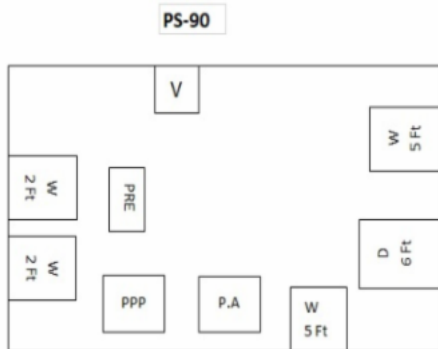

নির্বাচক তালিকা 2026 S25 পশ্চিমবঙ্গ

বিধানসভা নির্বাচনক্ষেত্রের নং, নাম ও সংরক্ষণের স্থিতি : 192 - পাণ্ডুয়া (সাধারণ)		অংশ নং : 92			
বিধানসভা নির্বাচনক্ষেত্রটি যে লোকসভা নির্বাচনক্ষেত্রের / ক্ষেত্রসমূহের অন্তর্ভুক্ত তার নং, নাম ও সংরক্ষণ স্থিতি : 28 - হুগলী (সাধারণ)					
1. সংশোধনের পূর্ণ বিবরণ					
সংশোধনের বৎসর :	2026	নির্বাচক তালিকার পরিচিতি :			
ভিত্তি তারিখ :	01-01-2026	বিশেষ নিবিড় সংশোধনী ২০২৬-এর চূড়ান্ত ভোটের তালিকা			
সংশোধনের প্রকৃতি :	বিশেষ নিবিড় সংশোধনী 2026				
প্রকাশনার তারিখ :	28-02-2026				
2. অংশ ও নির্বাচনী এলাকার পূর্ণ বিবরণ :					
অংশের ভাগ নং ও নাম :					
1-চাঁপাহাটি পশ্চিম আদিবাসীপাড়া	প্রধান শহর/গ্রাম		: চাঁপাহাটি		
2-চাঁপাহাটি(চাঁপারপাড়া)	ওয়ার্ড		:		
3-চাঁপাহাটি রায়পাড়া (পালপাড়া)	থানা		: পান্ডুয়া		
4-চাঁপাহাটি দক্ষিণ	গ্রাম পঞ্চায়েত		: সিমলাগড় ভিটাসিন		
5-চাঁপাহাটি	ব্লক		: পাণ্ডুয়া		
	মহকুমা		: হুগলী সদর		
	জেলা		: হুগলী		
	পিন		: 712135		
3. ভোট গ্রহন কেন্দ্রের পূর্ণ বিবরণ :					
ভোট গ্রহন কেন্দ্রের নং, নাম :		ভোট গ্রহন কেন্দ্রের শ্রেণী :		গ্রামীণ	
92 - সিদ্ধেশ্বরী প্রাথমিক বিদ্যালয়		এই অংশে সহায়ক ভোটগ্রহন কেন্দ্রের সংখ্যা		0	
ভোট গ্রহন কেন্দ্রের ঠিকানা :		:			
সিদ্ধেশ্বরী প্রাথমিক বিদ্যালয়, - রুম-4, চাঁপাহাটি					
4. নির্বাচকের সংখ্যা :					
প্রথম ক্রমিক নং	শেষ ক্রমিক নং	মোট সংখ্যা			
		পুরুষ	মহিলা	তৃতীয় লিঙ্গ	মোট
1	1016	512	492	0	1004

নির্বাচক নিবন্ধন আধিকারিকের স্বাক্ষর

Nazri Naksha

Google Map View

Polling Station Building Front View

Polling Station Front View

Cad View

Key MAP View

বিধানসভা নির্বাচনক্ষেত্রের নং, নাম : 192-পাণ্ডুয়া
ভাগ নং, নাম : 1-চাঁপাহাটি পশ্চিম আদিবাসীপাড়া