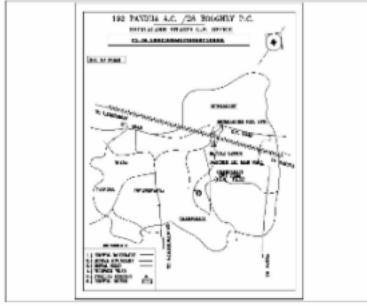

নির্বাচক তালিকা 2026 S25 পশ্চিমবঙ্গ

বিধানসভা নির্বাচনক্ষেত্রের নং, নাম ও সংরক্ষণের স্থিতি : 192 - পাণ্ডুয়া (সাধারণ)		অংশ নং : 92			
বিধানসভা নির্বাচনক্ষেত্রটি যে লোকসভা নির্বাচনক্ষেত্রের / ক্ষেত্রসমূহের অন্তর্ভুক্ত তার নং, নাম ও সংরক্ষণ স্থিতি : 28 - হুগলী (সাধারণ)					
1. সংশোধনের পূর্ণ বিবরণ					
সংশোধনের বৎসর :	2026	নির্বাচক তালিকার পরিচিতি :			
ভিত্তি তারিখ :	01-01-2026	বিশেষ নিবিড় সংশোধনী ২০২৬-এর চূড়ান্ত ভোটের তালিকা			
সংশোধনের প্রকৃতি :	বিশেষ নিবিড় সংশোধনী 2026				
প্রকাশনার তারিখ :	28-02-2026				
2. অংশ ও নির্বাচনী এলাকার পূর্ণ বিবরণ :					
অংশের ভাগ নং ও নাম :					
1-চাঁপাহাটি পশ্চিম আদিবাসীপাড়া	প্রধান শহর/গ্রাম		: চাঁপাহাটি		
2-চাঁপাহাটি(চাঁপারপাড়া)	ওয়ার্ড		:		
3-চাঁপাহাটি রায়পাড়া (পালপাড়া)	থানা		: পান্ডুয়া		
4-চাঁপাহাটি দক্ষিণ	গ্রাম পঞ্চায়েত		: সিমলাগড় ভিটাসিন		
5-চাঁপাহাটি	ব্লক		: পাণ্ডুয়া		
	মহকুমা		: হুগলী সদর		
	জেলা		: হুগলী		
	পিন		: 712135		
3. ভোট গ্রহন কেন্দ্রের পূর্ণ বিবরণ :					
ভোট গ্রহন কেন্দ্রের নং, নাম :		ভোট গ্রহন কেন্দ্রের শ্রেণী :		গ্রামীণ	
92 - সিদ্ধেশ্বরী প্রাথমিক বিদ্যালয়		এই অংশে সহায়ক ভোটগ্রহন কেন্দ্রের সংখ্যা		0	
ভোট গ্রহন কেন্দ্রের ঠিকানা :		:			
সিদ্ধেশ্বরী প্রাথমিক বিদ্যালয়, - রুম-4, চাঁপাহাটি					
4. নির্বাচকের সংখ্যা :					
প্রথম ক্রমিক নং	শেষ ক্রমিক নং	মোট সংখ্যা			
		পুরুষ	মহিলা	তৃতীয় লিঙ্গ	মোট
1	1016	512	492	0	1004

নির্বাচক নিবন্ধন আধিকারিকের স্বাক্ষর

Nazri Naksha

Google Map View

Polling Station Building Front View

Polling Station Front View

Cad View

Key MAP View

বিধানসভা নির্বাচনক্ষেত্রের নং, নাম : 192-পাণ্ডুয়া
ভাগ নং, নাম : 1-চাঁপাহাটি পশ্চিম আদিবাসীপাড়া