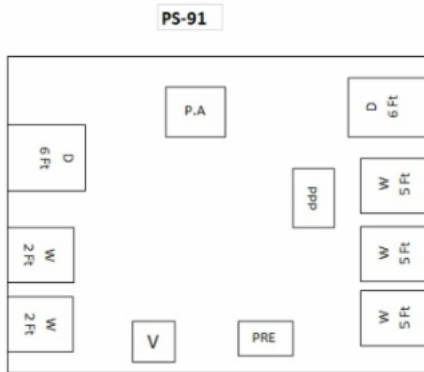

নির্বাচক নিবন্ধন আধিকারিকের স্বাক্ষর

Nazri Naksha

Google Map View

Polling Station Building Front View

Polling Station Front View

Cad View

Key MAP View

1 নাম : শিবপদ রায় পিতার নাম: শম্ভুপদ রায় বাড়ির নং : n0315 বয়স : 57 লিঙ্গ : পুরুষ	DRW2615573 ফটো উপলব্ধ	2 নাম : পায়েল (ব্যানাজ্জী) দাসশর্মা স্বামীর নাম: প্রসুন কুমার দাসশর্মা বাড়ির নং : n0054 বয়স : 41 লিঙ্গ : মহিলা	RVU1277532 ফটো উপলব্ধ	3 নাম : সঞ্জীত অধিকারী পিতার নাম: শ্যামল অধিকারী বাড়ির নং : n0381 বয়স : 41 লিঙ্গ : পুরুষ	RVU2244333 ফটো উপলব্ধ
4 নাম : সুমনা খাসকেল স্বামীর নাম: স্বপন খাসকেল বাড়ির নং : N0232 বয়স : 26 লিঙ্গ : মহিলা	RVU2491785 ফটো উপলব্ধ	5 নাম : অর্পনা গাইন স্বামীর নাম: বিদ্যুত গাইন বাড়ির নং : N000 বয়স : 26 লিঙ্গ : মহিলা	RVU2492072 ফটো উপলব্ধ	6 নাম : সৌরভ দে পিতার নাম: তারক চন্দ্র দে বাড়ির নং : N000 বয়স : 25 লিঙ্গ : পুরুষ	RVU2493294 ফটো উপলব্ধ
7 নাম : রীতা দে স্বামীর নাম: কৌশিক দে বাড়ির নং : নং00 বয়স : 26 লিঙ্গ : মহিলা	RVU2492544 ফটো উপলব্ধ	8 নাম : শিল্পী দে সরকার স্বামীর নাম: সন্দীপ দে সরকার বাড়ির নং : নং000 বয়স : 44 লিঙ্গ : মহিলা	RVU2489581 ফটো উপলব্ধ	9 নাম : পূজা দেব স্বামীর নাম: কৌশিক দেব বাড়ির নং : N0386 বয়স : 25 লিঙ্গ : মহিলা	RVU2491207 ফটো উপলব্ধ
10 নাম : সমর কুমার দেবনাথ মায়ের নাম: ছবি দেবনাথ বাড়ির নং : নং260 বয়স : 43 লিঙ্গ : পুরুষ	RVU2491256 ফটো উপলব্ধ	11 নাম : শিপ্রা ব্যাপারী স্বামীর নাম: বিশুজিৎ ব্যাপারী বাড়ির নং : নং212 বয়স : 29 লিঙ্গ : মহিলা	RVU2490811 ফটো উপলব্ধ	12 নাম : সোমদীতা ভদ্র মায়ের নাম: সোমা দাস ভদ্র বাড়ির নং : নং193 বয়স : 24 লিঙ্গ : মহিলা	RVU2490779 ফটো উপলব্ধ
13 নাম : অনিন্দিতা ভদ্র মায়ের নাম: সোমা দাস ভদ্র বাড়ির নং : নং193 বয়স : 24 লিঙ্গ : মহিলা	RVU2490035 ফটো উপলব্ধ	14 নাম : জয়া মজুমদার স্বামীর নাম: বিপ্লব মজুমদার বাড়ির নং : n0032 বয়স : 40 লিঙ্গ : মহিলা	RVU1277367 ফটো উপলব্ধ	15 নাম : নিরঞ্জন মজুমদার পিতার নাম: নিজেই মজুমদার বাড়ির নং : নং374 বয়স : 54 লিঙ্গ : পুরুষ	RVU2491801 ফটো উপলব্ধ
16 নাম : মিন্টু মজুমদার পিতার নাম: জগদীশ মজুমদার বাড়ির নং : 501 বয়স : 57 লিঙ্গ : পুরুষ	RVU2492643 ফটো উপলব্ধ	17 নাম : আব্দুল মজুমদার স্বামীর নাম: মিন্টু মজুমদার বাড়ির নং : নং501 বয়স : 35 লিঙ্গ : মহিলা	RVU2490118 ফটো উপলব্ধ	18 নাম : সিখা মজুমদার স্বামীর নাম: শ্যামল মজুমদার বাড়ির নং : নং000 বয়স : 28 লিঙ্গ : মহিলা	RVU2489821 ফটো উপলব্ধ
19 নাম : সীমা মন্ডল স্বামীর নাম: সুজাত কান্তি মন্ডল বাড়ির নং : নং276 বয়স : 27 লিঙ্গ : মহিলা	RVU2490738 ফটো উপলব্ধ	20 নাম : অভিজিৎ মন্ডল পিতার নাম: হরেন মন্ডল বাড়ির নং : নং213 বয়স : 35 লিঙ্গ : পুরুষ	RVU2489912 ফটো উপলব্ধ	21 নাম : পূজা মন্ডল হালদার স্বামীর নাম: সুকদেব মন্ডল বাড়ির নং : N000 বয়স : 24 লিঙ্গ : মহিলা	RVU2493146 ফটো উপলব্ধ
22 নাম : সাগরিকা মহুরী (হালদার) স্বামীর নাম: প্রদীপ মহুরী বাড়ির নং : n0040 বয়স : 34 লিঙ্গ : মহিলা	RVU1526722 ফটো উপলব্ধ	23 নাম : প্রদীপ মহুরী পিতার নাম: আশুতোষ মহুরী বাড়ির নং : n0040 বয়স : 47 লিঙ্গ : পুরুষ	RVU1277441 ফটো উপলব্ধ	24 নাম : রিয়া মিত্তি পিতার নাম: মণিমোহন মিত্তি বাড়ির নং : N0210 বয়স : 25 লিঙ্গ : মহিলা	RVU2491694 ফটো উপলব্ধ
25 নাম : পিঙ্কি মিত্তি স্বামীর নাম: রঞ্জন মিত্তি বাড়ির নং : নং191 বয়স : 28 লিঙ্গ : মহিলা	RVU2491058 ফটো উপলব্ধ	26 নাম : ময়না রায় স্বামীর নাম: বুদ্ধিমত রায় বাড়ির নং : নং300 বয়স : 55 লিঙ্গ : মহিলা	RVU2489714 ফটো উপলব্ধ	27 নাম : সুমনা সিকদার স্বামীর নাম: বিধান চন্দ্র সিকদার বাড়ির নং : নং205 বয়স : 27 লিঙ্গ : মহিলা	RVU2492049 ফটো উপলব্ধ
28 নাম : উত্তম হাওলাদার পিতার নাম: হরিচাঁদ হাওলাদার বাড়ির নং : N000 বয়স : 24 লিঙ্গ : পুরুষ	RVU2493161 ফটো উপলব্ধ	29 নাম : অরুণা হাওলাদার স্বামীর নাম: হেমন্ত হাওলাদার বাড়ির নং : N0253 বয়স : 67 লিঙ্গ : মহিলা	RVU2492775 ফটো উপলব্ধ	30 নাম : নূপেন হাওলাদার পিতার নাম: নির্মল হাওলাদার বাড়ির নং : n0326 বয়স : 35 লিঙ্গ : পুরুষ	RVU1375740 ফটো উপলব্ধ