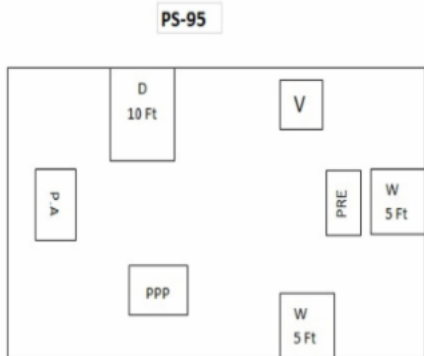

নির্বাচক নিবন্ধন আধিকারিকের স্বাক্ষর

Nazri Naksha

Google Map View

Polling Station Building Front View

Polling Station Front View

Cad View

Key MAP View

1 নাম : ভৈরব ক্ষেত্রপাল পিতার নাম : কালীপদ ক্ষেত্রপাল বাড়ির নং : n0021 বয়স : 59 লিঙ্গ : পুরুষ	RVU1624568 ফটো উপলব্ধ	2 নাম : প্রতিমা ক্ষেত্রপাল স্বামীর নাম : শ্যামল ক্ষেত্রপাল বাড়ির নং : n0021 বয়স : 46 লিঙ্গ : মহিলা	DRW1741560 ফটো উপলব্ধ	3 নাম : শ্যামল ক্ষেত্রপাল পিতার নাম : তারাপদ ক্ষেত্রপাল বাড়ির নং : n0021 বয়স : 51 লিঙ্গ : পুরুষ	WB/40/189/216102 ফটো উপলব্ধ
4 নাম : মৌসুমী ক্ষেত্রপাল স্বামীর নাম : গোপাল ক্ষেত্রপাল বাড়ির নং : n0021 বয়স : 48 লিঙ্গ : মহিলা	DRW1742501 ফটো উপলব্ধ	5 নাম : গোপাল ক্ষেত্রপাল পিতার নাম : তারাপদ ক্ষেত্রপাল বাড়ির নং : n0021 বয়স : 55 লিঙ্গ : পুরুষ	WB/40/189/216141 ফটো উপলব্ধ	6 নাম : বিমলা ক্ষেত্রপাল স্বামীর নাম : তারাপদ ক্ষেত্রপাল বাড়ির নং : n0021 বয়স : 76 লিঙ্গ : মহিলা	WB/40/189/216024 ফটো উপলব্ধ
7 নাম : গৌতম ক্ষেত্রপাল পিতার নাম : মুকুল ক্ষেত্রপাল বাড়ির নং : n0019 বয়স : 37 লিঙ্গ : পুরুষ	RVU1624576 ফটো উপলব্ধ	8 নাম : শান্ত ক্ষেত্রপাল পিতার নাম : মুকুল ক্ষেত্রপাল বাড়ির নং : n0019 বয়স : 42 লিঙ্গ : পুরুষ	DRW2300812 ফটো উপলব্ধ	9 নাম : শীলা ক্ষেত্রপাল স্বামীর নাম : সন্তোষ ক্ষেত্রপাল বাড়ির নং : n0019 বয়স : 40 লিঙ্গ : মহিলা	DRW2465391 ফটো উপলব্ধ
10 নাম : সন্তোষ ক্ষেত্রপাল পিতার নাম : মুকুল ক্ষেত্রপাল বাড়ির নং : n0019 বয়স : 44 লিঙ্গ : পুরুষ	DRW1649219 ফটো উপলব্ধ	11 নাম : বিশাখা ক্ষেত্রপাল স্বামীর নাম : মুকুল ক্ষেত্রপাল বাড়ির নং : n0019 বয়স : 61 লিঙ্গ : মহিলা	WB/40/189/216322 ফটো উপলব্ধ	12 নাম : সপ্তম ক্ষেত্রপাল পিতার নাম : সুজয় ক্ষেত্রপাল বাড়ির নং : n0018 বয়স : 34 লিঙ্গ : পুরুষ	RVU1624501 ফটো উপলব্ধ
13 নাম : জপমালা ক্ষেত্রপাল স্বামীর নাম : সুজয় ক্ষেত্রপাল বাড়ির নং : n0018 বয়স : 58 লিঙ্গ : মহিলা	RVU2449502 ফটো উপলব্ধ	14 নাম : নমিতা ক্ষেত্রপাল স্বামীর নাম : লক্ষ্মীনারায়ন ক্ষেত্রপাল বাড়ির নং : n0016 বয়স : 36 লিঙ্গ : মহিলা	RVU1527688 ফটো উপলব্ধ	15 নাম : লক্ষ্মীনারায়ন ক্ষেত্রপাল পিতার নাম : জয়রাম ক্ষেত্রপাল বাড়ির নং : n0016 বয়স : 43 লিঙ্গ : পুরুষ	DRW2300804 ফটো উপলব্ধ
16 নাম : ডলি ক্ষেত্রপাল স্বামীর নাম : জয়রাম ক্ষেত্রপাল বাড়ির নং : n0016 বয়স : 68 লিঙ্গ : মহিলা	DRW2066884 ফটো উপলব্ধ	17 নাম : বিকাশ ক্ষেত্রপাল পিতার নাম : বাবলু ক্ষেত্রপাল বাড়ির নং : n0015 বয়স : 40 লিঙ্গ : পুরুষ	RVU1278134 ফটো উপলব্ধ	18 নাম : পলাশ ক্ষেত্রপাল পিতার নাম : বাবলু ক্ষেত্রপাল বাড়ির নং : n0015 বয়স : 45 লিঙ্গ : পুরুষ	DRW1649151 ফটো উপলব্ধ
19 নাম : চৈতালী ক্ষেত্রপাল স্বামীর নাম : স্বপন ক্ষেত্রপাল বাড়ির নং : n0040 বয়স : 35 লিঙ্গ : মহিলা	RVU1378108 ফটো উপলব্ধ	20 নাম : সাগরী হাজারী স্বামীর নাম : প্রেমচাঁদ হাজারী বাড়ির নং : n0030 বয়স : 46 লিঙ্গ : মহিলা	WB/40/189/216144 ফটো উপলব্ধ	21 নাম : নুপুর ক্ষেত্রপাল স্বামীর নাম : তাপস ক্ষেত্রপাল বাড়ির নং : n0026 বয়স : 49 লিঙ্গ : মহিলা	WB/40/189/216243 ফটো উপলব্ধ
22 নাম : কল্পনা ক্ষেত্রপাল স্বামীর নাম : জয়রাম ক্ষেত্রপাল বাড়ির নং : n0001 বয়স : 66 লিঙ্গ : মহিলা	WB/40/189/216263 ফটো উপলব্ধ	23 নাম : সোনা ক্ষেত্রপাল পিতার নাম : রাজু ক্ষেত্রপাল বাড়ির নং : n0046 বয়স : 27 লিঙ্গ : পুরুষ	RVU2247351 ফটো উপলব্ধ	24 নাম : স্বপন ক্ষেত্রপাল পিতার নাম : সুফল ক্ষেত্রপাল বাড়ির নং : n0040 বয়স : 43 লিঙ্গ : পুরুষ	DRW2066876 ফটো উপলব্ধ
25 নাম : গীতা ক্ষেত্রপাল স্বামীর নাম : সুফল ক্ষেত্রপাল বাড়ির নং : n0040 বয়স : 66 লিঙ্গ : মহিলা	WB/40/189/216351 ফটো উপলব্ধ	26 নাম : সুফল ক্ষেত্রপাল পিতার নাম : গুইরাম ক্ষেত্রপাল বাড়ির নং : n0040 বয়স : 71 লিঙ্গ : পুরুষ	WB/40/189/216357 ফটো উপলব্ধ	27 নাম : রাধারানী ক্ষেত্রপাল স্বামীর নাম : খোকন ক্ষেত্রপাল বাড়ির নং : n0039 বয়স : 61 লিঙ্গ : মহিলা	WB/40/189/216145 ফটো উপলব্ধ
28 নাম : গোপাল বাগ পিতার নাম : অনিল বাগ বাড়ির নং : n0035 বয়স : 33 লিঙ্গ : পুরুষ	RVU1873827 ফটো উপলব্ধ	29 নাম : সাগররাণী ক্ষেত্রপাল স্বামীর নাম : কচি ক্ষেত্রপাল বাড়ির নং : n0035 বয়স : 48 লিঙ্গ : মহিলা	DRW1648724 ফটো উপলব্ধ	30 নাম : কচি ক্ষেত্রপাল পিতার নাম : শিবু ক্ষেত্রপাল বাড়ির নং : n0035 বয়স : 56 লিঙ্গ : পুরুষ	WB/40/189/216415 ফটো উপলব্ধ