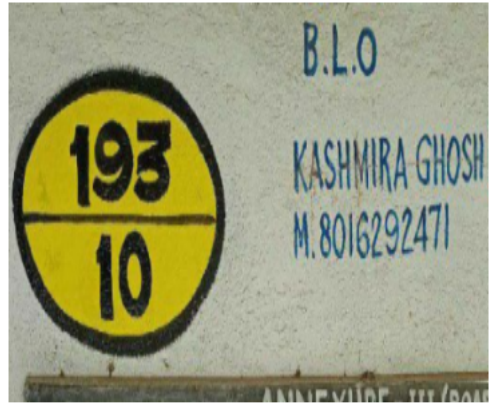

নির্বাচক নিবন্ধন আধিকারিকের স্বাক্ষর

Nazri Naksha

Google Map View

Polling Station Building Front View

Polling Station Front View

Cad View

Key MAP View

| | | | | | |
|--|------------------|--|------------------|---|------------------|
| 1 নাম : যশোদা মুরমু স্বামীর নাম: রবিনাথ মুরমু বাড়ির নং : n0288 বয়স : 50 লিঙ্গ : মহিলা | WB/27/187/075308 | 2 নাম : সোমা মালিক স্বামীর নাম: সোমনাথ মালিক বাড়ির নং : n0307 বয়স : 32 লিঙ্গ : মহিলা | RPB1830561 | 3 নাম : তুলসী বৈদ্য সরকার স্বামীর নাম: স্বপন বৈদ্য বাড়ির নং : n0314 বয়স : 39 লিঙ্গ : মহিলা | DRW2509578 |
| 4 নাম : পূজা কর্মকার স্বামীর নাম: বিশ্বজিৎ কর্মকার বাড়ির নং : n0007 বয়স : 27 লিঙ্গ : মহিলা | THQ1900422 | 5 নাম : রঘুপতি কর্মকার পিতার নাম: বিভূতি ভূষণ কর্মকার বাড়ির নং : n0008 বয়স : 69 লিঙ্গ : পুরুষ | WB/27/187/072834 | 6 নাম : সোনালী কর্মকার পিতার নাম: মৃত্যুঞ্জয় কর্মকার বাড়ির নং : n0143 বয়স : 35 লিঙ্গ : মহিলা | THQ1900414 |
| 7 নাম : হেমন্ত কর্মকার পিতার নাম: মৃত্যুঞ্জয় কর্মকার বাড়ির নং : n0143 বয়স : 39 লিঙ্গ : পুরুষ | CQD2507721 | 8 নাম : অশোক কর্মকার পিতার নাম: গোপাল কর্মকার বাড়ির নং : n0006 বয়স : 64 লিঙ্গ : পুরুষ | THQ2301521 | 9 নাম : সুদেব কর্মকার পিতার নাম: গোপাল কর্মকার বাড়ির নং : n0006 বয়স : 58 লিঙ্গ : পুরুষ | WB/27/187/072470 |
| 10 নাম : রীনা কর্মকার অন্যান্য: অশোক কর্মকার বাড়ির নং : n0006 বয়স : 52 লিঙ্গ : মহিলা | WB/27/187/072379 | 11 নাম : অয়ন কর্মকার পিতার নাম: অশোক কর্মকার বাড়ির নং : n0006 বয়স : 32 লিঙ্গ : পুরুষ | THQ1465699 | 12 নাম : অর্চনা কর্মকার স্বামীর নাম: সুদেব কর্মকার বাড়ির নং : n0006 বয়স : 43 লিঙ্গ : মহিলা | CQD2061885 |
| 13 নাম : সায়েন কর্মকার পিতার নাম: সুদেব কর্মকার বাড়ির নং : এন0006 বয়স : 20 লিঙ্গ : পুরুষ | THQ2428480 | 14 নাম : কার্তিক চন্দ্র কর্মকার পিতার নাম: অনুকূল চন্দ্র কর্মকার বাড়ির নং : n0007 বয়স : 74 লিঙ্গ : পুরুষ | WB/27/187/072737 | 15 নাম : বিশ্বজিৎ কর্মকার পিতার নাম: কার্তিক চন্দ্র কর্মকার বাড়ির নং : n0007 বয়স : 38 লিঙ্গ : পুরুষ | THQ0038885 |
| 16 নাম : অভিজিৎ কর্মকার পিতার নাম: কার্তিকচন্দ্র কর্মকার বাড়ির নং : n0007 বয়স : 42 লিঙ্গ : পুরুষ | CQD2061869 | 17 নাম : পিঙ্কি কর্মকার স্বামীর নাম: অভিজিৎ কর্মকার বাড়ির নং : n0007 বয়স : 32 লিঙ্গ : মহিলা | THQ1588466 | 18 নাম : শ্রীমন্ত কর্মকার পিতার নাম: শক্তিপদ কর্মকার বাড়ির নং : n0007 বয়স : 42 লিঙ্গ : পুরুষ | THQ1177377 |
| 19 নাম : ইন্দিরা কর্মকার স্বামীর নাম: শ্রীমন্ত কর্মকার বাড়ির নং : এন0007 বয়স : 22 লিঙ্গ : মহিলা | THQ2418689 | 20 নাম : অর্পন কর্মকার পিতার নাম: রঘুপতি কর্মকার বাড়ির নং : n0008 বয়স : 33 লিঙ্গ : পুরুষ | THQ1391127 | 21 নাম : রেঙ্কনা কর্মকার স্বামীর নাম: শক্তিপদ কর্মকার বাড়ির নং : n0008 বয়স : 67 লিঙ্গ : মহিলা | WB/27/187/072380 |
| 22 নাম : শান্তনু কর্মকার পিতার নাম: শক্তিপদ কর্মকার বাড়ির নং : n0008 বয়স : 43 লিঙ্গ : পুরুষ | CQD1818665 | 23 নাম : অর্পিতা কর্মকার স্বামীর নাম: শান্তনু কর্মকার বাড়ির নং : n0008 বয়স : 41 লিঙ্গ : মহিলা | THQ1177369 | 24 নাম : সরস্বতী মালিক স্বামীর নাম: তপন মালিক বাড়ির নং : n0008 বয়স : 45 লিঙ্গ : মহিলা | THQ1113067 |
| 25 নাম : সুকৃতি কর্মকার পিতার নাম: বিভূতি ভূষণ কর্মকার বাড়ির নং : n0140 বয়স : 65 লিঙ্গ : পুরুষ | CQD0141341 | 26 নাম : টুকুন কর্মকার স্বামীর নাম: সুকৃতি কর্মকার বাড়ির নং : n0140 বয়স : 55 লিঙ্গ : মহিলা | WB/27/187/072896 | 27 নাম : গুণেন্দু কর্মকার পিতার নাম: সুকৃতি কর্মকার বাড়ির নং : n0140 বয়স : 29 লিঙ্গ : পুরুষ | THQ1708833 |
| 28 নাম : কবিতা কর্মকার অন্যান্য: রঘুপতি কর্মকার বাড়ির নং : n0140 বয়স : 57 লিঙ্গ : মহিলা | WB/27/187/072381 | 29 নাম : রানু কর্মকার স্বামীর নাম: কৌদন কর্মকার বাড়ির নং : n0141 বয়স : 64 লিঙ্গ : মহিলা | CQD1398122 | 30 নাম : শোভা কর্মকার অন্যান্য: মৃত্যুঞ্জয় কর্মকার বাড়ির নং : n0143 বয়স : 59 লিঙ্গ : মহিলা | WB/27/187/072588 |