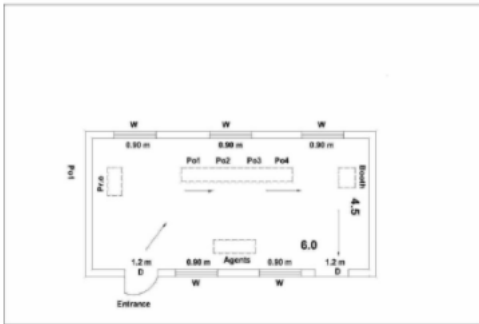

নির্বাচক নিবন্ধন আধিকারিকের স্বাক্ষর

Nazri Naksha

Google Map View

Polling Station Building Front View

Polling Station Front View

Cad View

Key MAP View

| | | | | | |
|--|------------------|--|------------------|---|------------------|
| 1 নাম : যশোদা মুরমু স্বামীর নাম: রবিনাথ মুরমু বাড়ির নং : n0288 বয়স : 50 লিঙ্গ : মহিলা | WB/27/187/075308 | 2 নাম : সোমা মালিক স্বামীর নাম: সোমনাথ মালিক বাড়ির নং : n0307 বয়স : 32 লিঙ্গ : মহিলা | RPB1830561 | 3 নাম : তুলসী বৈদ্য সরকার স্বামীর নাম: স্বপন বৈদ্য বাড়ির নং : n0314 বয়স : 39 লিঙ্গ : মহিলা | DRW2509578 |
| 4 নাম : পূজা কর্মকার স্বামীর নাম: বিশ্বজিৎ কর্মকার বাড়ির নং : n0007 বয়স : 27 লিঙ্গ : মহিলা | THQ1900422 | 5 নাম : রঘুপতি কর্মকার পিতার নাম: বিভূতি ভূষণ কর্মকার বাড়ির নং : n0008 বয়স : 69 লিঙ্গ : পুরুষ | WB/27/187/072834 | 6 নাম : সোনালী কর্মকার পিতার নাম: মৃত্যুঞ্জয় কর্মকার বাড়ির নং : n0143 বয়স : 35 লিঙ্গ : মহিলা | THQ1900414 |
| 7 নাম : হেমন্ত কর্মকার পিতার নাম: মৃত্যুঞ্জয় কর্মকার বাড়ির নং : n0143 বয়স : 39 লিঙ্গ : পুরুষ | CQD2507721 | 8 নাম : অশোক কর্মকার পিতার নাম: গোপাল কর্মকার বাড়ির নং : n0006 বয়স : 64 লিঙ্গ : পুরুষ | THQ2301521 | 9 নাম : সুদেব কর্মকার পিতার নাম: গোপাল কর্মকার বাড়ির নং : n0006 বয়স : 58 লিঙ্গ : পুরুষ | WB/27/187/072470 |
| 10 নাম : রীনা কর্মকার অন্যান্য: অশোক কর্মকার বাড়ির নং : n0006 বয়স : 52 লিঙ্গ : মহিলা | WB/27/187/072379 | 11 নাম : অয়ন কর্মকার পিতার নাম: অশোক কর্মকার বাড়ির নং : n0006 বয়স : 32 লিঙ্গ : পুরুষ | THQ1465699 | 12 নাম : অর্চনা কর্মকার স্বামীর নাম: সুদেব কর্মকার বাড়ির নং : n0006 বয়স : 43 লিঙ্গ : মহিলা | CQD2061885 |
| 13 নাম : সায়েন কর্মকার পিতার নাম: সুদেব কর্মকার বাড়ির নং : এন0006 বয়স : 20 লিঙ্গ : পুরুষ | THQ2428480 | 14 নাম : কার্তিক চন্দ্র কর্মকার পিতার নাম: অনুকূল চন্দ্র কর্মকার বাড়ির নং : n0007 বয়স : 74 লিঙ্গ : পুরুষ | WB/27/187/072737 | 15 নাম : বিশ্বজিৎ কর্মকার পিতার নাম: কার্তিক চন্দ্র কর্মকার বাড়ির নং : n0007 বয়স : 38 লিঙ্গ : পুরুষ | THQ0038885 |
| 16 নাম : অভিজিৎ কর্মকার পিতার নাম: কার্তিকচন্দ্র কর্মকার বাড়ির নং : n0007 বয়স : 42 লিঙ্গ : পুরুষ | CQD2061869 | 17 নাম : পিঙ্কি কর্মকার স্বামীর নাম: অভিজিৎ কর্মকার বাড়ির নং : n0007 বয়স : 32 লিঙ্গ : মহিলা | THQ1588466 | 18 নাম : শ্রীমন্ত কর্মকার পিতার নাম: শক্তিপদ কর্মকার বাড়ির নং : n0007 বয়স : 42 লিঙ্গ : পুরুষ | THQ1177377 |
| 19 নাম : ইন্দিরা কর্মকার স্বামীর নাম: শ্রীমন্ত কর্মকার বাড়ির নং : এন0007 বয়স : 22 লিঙ্গ : মহিলা | THQ2418689 | 20 নাম : অর্পন কর্মকার পিতার নাম: রঘুপতি কর্মকার বাড়ির নং : n0008 বয়স : 33 লিঙ্গ : পুরুষ | THQ1391127 | 21 নাম : রেঙ্কনা কর্মকার স্বামীর নাম: শক্তিপদ কর্মকার বাড়ির নং : n0008 বয়স : 67 লিঙ্গ : মহিলা | WB/27/187/072380 |
| 22 নাম : শান্তনু কর্মকার পিতার নাম: শক্তিপদ কর্মকার বাড়ির নং : n0008 বয়স : 43 লিঙ্গ : পুরুষ | CQD1818665 | 23 নাম : অর্পিতা কর্মকার স্বামীর নাম: শান্তনু কর্মকার বাড়ির নং : n0008 বয়স : 41 লিঙ্গ : মহিলা | THQ1177369 | 24 নাম : সরস্বতী মালিক স্বামীর নাম: তপন মালিক বাড়ির নং : n0008 বয়স : 45 লিঙ্গ : মহিলা | THQ1113067 |
| 25 নাম : সুকৃতি কর্মকার পিতার নাম: বিভূতি ভূষণ কর্মকার বাড়ির নং : n0140 বয়স : 65 লিঙ্গ : পুরুষ | CQD0141341 | 26 নাম : টুকুন কর্মকার স্বামীর নাম: সুকৃতি কর্মকার বাড়ির নং : n0140 বয়স : 55 লিঙ্গ : মহিলা | WB/27/187/072896 | 27 নাম : গুণেন্দু কর্মকার পিতার নাম: সুকৃতি কর্মকার বাড়ির নং : n0140 বয়স : 29 লিঙ্গ : পুরুষ | THQ1708833 |
| 28 নাম : কবিতা কর্মকার অন্যান্য: রঘুপতি কর্মকার বাড়ির নং : n0140 বয়স : 57 লিঙ্গ : মহিলা | WB/27/187/072381 | 29 নাম : রানু কর্মকার স্বামীর নাম: কৌদন কর্মকার বাড়ির নং : n0141 বয়স : 64 লিঙ্গ : মহিলা | CQD1398122 | 30 নাম : শোভা কর্মকার অন্যান্য: মৃত্যুঞ্জয় কর্মকার বাড়ির নং : n0143 বয়স : 59 লিঙ্গ : মহিলা | WB/27/187/072588 |