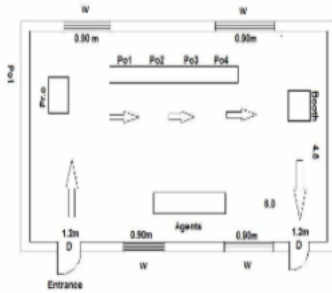

নির্বাচক নিবন্ধন আধিকারিকের স্বাক্ষর

Nazri Naksha

Google Map View

Polling Station Building Front View

Polling Station Front View

Cad View

Key MAP View

বিধানসভা নির্বাচনক্ষেত্রের নং, নাম : 193-সঙগ্রাম
ভাগ নং, নাম : 1-বাসুদেবপুর ব্রহ্মচারী কলোনী.