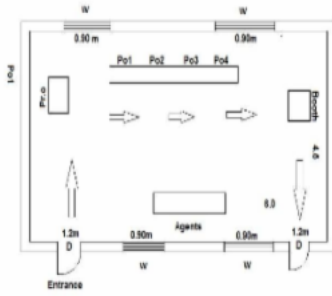

Cad View

Key MAP View