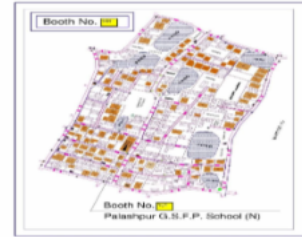

BOOTH NO. 101