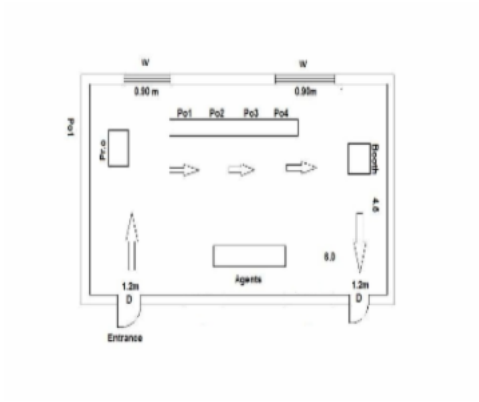

নির্বাচক নিবন্ধন আধিকারিকের স্বাক্ষর

Nazri Naksha

Google Map View

Polling Station Building Front View

Polling Station Front View

Cad View

Key MAP View

1 নাম : শুভম অধিকারী পিতার নাম: বাসুদেব অধিকারী বাড়ির নং : 86 বয়স : 45 লিঙ্গ : পুরুষ	CQD1449115 ফটো উপলব্ধ	2 নাম : সুইটি অধিকারী স্বামীর নাম: শুভম অধিকারী বাড়ির নং : n0115 বয়স : 40 লিঙ্গ : মহিলা	CQD2136638 ফটো উপলব্ধ	3 নাম : সীমা অধিকারী পিতার নাম: সুশীল অধিকারী বাড়ির নং : n0114 বয়স : 38 লিঙ্গ : মহিলা	THQ1220482 ফটো উপলব্ধ
4 নাম : প্রিয়াঙ্কা মাঝি মায়ের নাম: শ্রীমতি মাঝি বাড়ির নং : এন070 বয়স : 24 লিঙ্গ : মহিলা	THQ2320968 ফটো উপলব্ধ	5 নাম : মুনাল কুমার কুন্ডু পিতার নাম: জগৎপতি কুন্ডু বাড়ির নং : n0070 বয়স : 71 লিঙ্গ : পুরুষ	WB/27/187/402893 ফটো উপলব্ধ	6 নাম : সঞ্জয় ফেত্রী পিতার নাম: বিষ্ণু ফেত্রী বাড়ির নং : n0205 বয়স : 26 লিঙ্গ : পুরুষ	THQ1962414 ফটো উপলব্ধ
7 নাম : পারুল ফেত্রী স্বামীর নাম: বাঁশু ফেত্রী বাড়ির নং : n0046 বয়স : 44 লিঙ্গ : মহিলা	CQD2339745 ফটো উপলব্ধ	8 নাম : তাপস ফেত্রী পিতার নাম: অজিত ফেত্রী বাড়ির নং : n0046 বয়স : 40 লিঙ্গ : পুরুষ	CQD2186518 ফটো উপলব্ধ	9 নাম : শিখা ফেত্রী দাস স্বামীর নাম: শান্তনু ফেত্রী বাড়ির নং : n0046 বয়স : 36 লিঙ্গ : মহিলা	NGB1361906 ফটো উপলব্ধ
10 নাম : শিখারানী ফেত্রী স্বামীর নাম: অজিত ফেত্রী বাড়ির নং : n0046 বয়স : 61 লিঙ্গ : মহিলা	THQ2075083 ফটো উপলব্ধ	11 নাম : অনামিকা ফেত্রী মাল্লা স্বামীর নাম: তাপস ফেত্রী বাড়ির নং : 56/এ বয়স : 25 লিঙ্গ : মহিলা	THQ2049187 ফটো উপলব্ধ	12 নাম : পায়েল ফেত্রী মায়ের নাম: পারুল ফেত্রী বাড়ির নং : ০৪৬ বয়স : 23 লিঙ্গ : মহিলা	THQ2233948 ফটো উপলব্ধ
13 নাম : শান্তনু ফেত্রী পিতার নাম: অজিত ফেত্রী বাড়ির নং : 56/এ বয়স : 45 লিঙ্গ : পুরুষ	CQD1451749 ফটো উপলব্ধ	14 নাম : মালা কাহার মায়ের নাম: যশোদা কাহার বাড়ির নং : n0054 বয়স : 65 লিঙ্গ : মহিলা	CQD1506757 ফটো উপলব্ধ	Q 15 নাম : লতিকা কোলে পিতার নাম: যতীন্দ্রনাথ কোলে বাড়ির নং : বয়স : 54 লিঙ্গ : মহিলা	CQD1449461 ফটো উপলব্ধ
16 নাম : অভিষেক ফেত্রী পিতার নাম: গৌতম ফেত্রী বাড়ির নং : n0045 বয়স : 29 লিঙ্গ : পুরুষ	THQ1738806 ফটো উপলব্ধ	17 নাম : বর্না খেত্রী স্বামীর নাম: কৃষ্ণধন খেত্রী বাড়ির নং : n0045 বয়স : 81 লিঙ্গ : মহিলা	THQ2435345 ফটো উপলব্ধ	18 নাম : তৃষ্ণি ফেত্রী স্বামীর নাম: গৌতম খেত্রী বাড়ির নং : n0045 বয়স : 59 লিঙ্গ : মহিলা	THQ2200822 ফটো উপলব্ধ
19 নাম : গৌতম ফেত্রী পিতার নাম: কৃষ্ণধন ফেত্রী বাড়ির নং : n0045 বয়স : 60 লিঙ্গ : পুরুষ	THQ2148021 ফটো উপলব্ধ	20 নাম : শোভনা গোপ স্বামীর নাম: মদন গোপ বাড়ির নং : n0036 বয়স : 66 লিঙ্গ : মহিলা	WB/27/187/402213 ফটো উপলব্ধ	21 নাম : মদন গোপাল গোপ পিতার নাম: অনন্ত গোপ বাড়ির নং : n0036 বয়স : 76 লিঙ্গ : পুরুষ	THQ2200798 ফটো উপলব্ধ
22 নাম : মনোজিৎ গোপ পিতার নাম: মদন গোপাল গোপ বাড়ির নং : n0036 বয়স : 44 লিঙ্গ : পুরুষ	CQD1509348 ফটো উপলব্ধ	23 নাম : পিঙ্কি বোলের পিতার নাম: কেদারনাথ মাহাতো বাড়ির নং : 20 বয়স : 28 লিঙ্গ : মহিলা	UHG2185635 ফটো উপলব্ধ	24 নাম : রেবা ঘোষ স্বামীর নাম: কল্যান কুমার ঘোষ বাড়ির নং : n0119 বয়স : 67 লিঙ্গ : মহিলা	WB/40/188/561237 ফটো উপলব্ধ
25 নাম : কল্যান কুমার ঘোষ পিতার নাম: কৃষ্ণলাল ঘোষ বাড়ির নং : n0117 বয়স : 74 লিঙ্গ : পুরুষ	WB/40/188/561243 ফটো উপলব্ধ	26 নাম : তমাল ঘোষ পিতার নাম: কল্যান কুমার ঘোষ বাড়ির নং : n0116 বয়স : 45 লিঙ্গ : পুরুষ	LCX1214014 ফটো উপলব্ধ	27 নাম : গোপাল বিশ্বাস পিতার নাম: মনোরঞ্জন বিশ্বাস বাড়ির নং : n0086 বয়স : 33 লিঙ্গ : পুরুষ	THQ1418003 ফটো উপলব্ধ
28 নাম : শান্তনু দাস মায়ের নাম: কাকলী বাড়ির নং : n0016 বয়স : 29 লিঙ্গ : পুরুষ	THQ1738889 ফটো উপলব্ধ	29 নাম : মৌসুমী চক্রবর্তী স্বামীর নাম: সোমনাথ চক্রবর্তী বাড়ির নং : 88 বয়স : 44 লিঙ্গ : মহিলা	LVD1786805 ফটো উপলব্ধ	30 নাম : সুদীপ চক্রবর্তী পিতার নাম: মৃত্যুঞ্জয় চক্রবর্তী বাড়ির নং : n0016 বয়স : 50 লিঙ্গ : পুরুষ	THQ2075141 ফটো উপলব্ধ