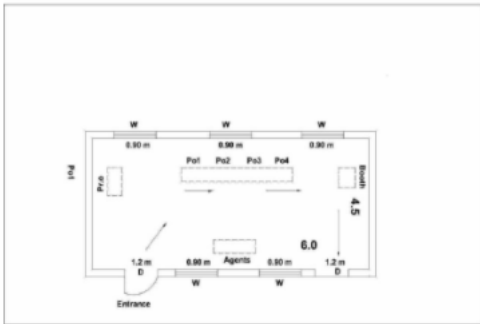

নির্বাচক নিবন্ধন আধিকারিকের স্বাক্ষর

Nazri Naksha

Google Map View

Polling Station Building Front View

Polling Station Front View

Cad View

Key MAP View

1 নাম : সেখ মফিজুর রহমান পিতার নাম : সেখ সহিদুল হক বাড়ির নং : 6 বয়স : 43 লিঙ্গ : পুরুষ	CQD2395879 ফটো উপলব্ধ	2 নাম : মোসাম্মৎ আঞ্জুমান খাতুন স্বামীর নাম : নজরুল ইসলাম মন্ডল বাড়ির নং : n0037 বয়স : 35 লিঙ্গ : মহিলা	THQ1177666 ফটো উপলব্ধ	3 নাম : নজরুল ইসলাম মণ্ডল পিতার নাম : আব্দুল রব মণ্ডল বাড়ির নং : n0037 বয়স : 49 লিঙ্গ : পুরুষ	THQ0046045 ফটো উপলব্ধ
4 নাম : আয়েসা খাতুন স্বামীর নাম : নূরুলজামান মোল্লা বাড়ির নং : n0037 বয়স : 37 লিঙ্গ : মহিলা	THQ0046037 ফটো উপলব্ধ	5 নাম : নূরুলজামান মোল্লা পিতার নাম : নাজির আহমাদ মোল্লা বাড়ির নং : n0037 বয়স : 54 লিঙ্গ : পুরুষ	THQ0046029 ফটো উপলব্ধ	6 নাম : ইসমাতারা বেগম স্বামীর নাম : নূরুল ইসলাম মোল্লা বাড়ির নং : n0037 বয়স : 45 লিঙ্গ : মহিলা	THQ0046011 ফটো উপলব্ধ
7 নাম : নূরুল ইসলাম মোল্লা পিতার নাম : নাজির আহমাদ মোল্লা বাড়ির নং : n0037 বয়স : 58 লিঙ্গ : পুরুষ	CQD1530377 ফটো উপলব্ধ	8 নাম : নূরনেহার বেগম স্বামীর নাম : নাজির বাড়ির নং : n0037 বয়স : 79 লিঙ্গ : মহিলা	WB/27/187/075270 ফটো উপলব্ধ	9 নাম : লায়লা খাতুন স্বামীর নাম : আলি হোসেন মোল্লা বাড়ির নং : n0018 বয়স : 42 লিঙ্গ : মহিলা	THQ1304237 ফটো উপলব্ধ
10 নাম : আলী আক্তার মোল্লা পিতার নাম : সুলতান আহমাদ মোল্লা বাড়ির নং : n0016 বয়স : 46 লিঙ্গ : পুরুষ	CQD2395978 ফটো উপলব্ধ	11 নাম : আলেমাবিবি স্বামীর নাম : সুলতান বাড়ির নং : n0016 বয়স : 71 লিঙ্গ : মহিলা	WB/27/187/075275 ফটো উপলব্ধ	12 নাম : সাব্বিরা হালদার (খাতুন) স্বামীর নাম : জসিম হালদার বাড়ির নং : n0066 বয়স : 36 লিঙ্গ : মহিলা	THQ1588961 ফটো উপলব্ধ
13 নাম : জসীম হালদার পিতার নাম : আসগার আলি হালদার বাড়ির নং : n0066 বয়স : 42 লিঙ্গ : পুরুষ	CQD2063311 ফটো উপলব্ধ	14 নাম : হীরালাল হালদার পিতার নাম : সুলতান হালদার বাড়ির নং : n0065 বয়স : 47 লিঙ্গ : পুরুষ	THQ0046177 ফটো উপলব্ধ	15 নাম : সিরাজ হালদার পিতার নাম : সুলতান হালদার বাড়ির নং : n0065 বয়স : 49 লিঙ্গ : পুরুষ	WB/27/187/075617 ফটো উপলব্ধ
16 নাম : রোকিয়া বিবি স্বামীর নাম : আবুল হাসেন হালদার বাড়ির নং : n0065 বয়স : 39 লিঙ্গ : মহিলা	THQ1391556 ফটো উপলব্ধ	17 নাম : হালিমা বিবি স্বামীর নাম : সুলতান বাড়ির নং : n0065 বয়স : 76 লিঙ্গ : মহিলা	WB/27/187/075385 ফটো উপলব্ধ	18 নাম : শরিফা বিবি স্বামীর নাম : আমজেদ আলি বাড়ির নং : n0007 বয়স : 36 লিঙ্গ : মহিলা	THQ1588953 ফটো উপলব্ধ
19 নাম : আমজেদ আলি পিতার নাম : সুরাত আলি বাড়ির নং : n0007 বয়স : 51 লিঙ্গ : পুরুষ	WB/27/187/075205 ফটো উপলব্ধ	20 নাম : মেহবুব হালদার পিতার নাম : আযুব হালদার বাড়ির নং : n0063 বয়স : 51 লিঙ্গ : পুরুষ	CQD2062966 ফটো উপলব্ধ	21 নাম : রওসনারা বেগম স্বামীর নাম : নাজিবুল বাড়ির নং : n0063 বয়স : 67 লিঙ্গ : মহিলা	WB/27/187/075593 ফটো উপলব্ধ
22 নাম : আলি হাসান হালদার পিতার নাম : হবিবুর রহমান হালদার বাড়ির নং : n0048 বয়স : 51 লিঙ্গ : পুরুষ	WB/27/187/075460 ফটো উপলব্ধ	23 নাম : মঞ্জিলা বিবি স্বামীর নাম : আনসার বাড়ির নং : n0043 বয়স : 51 লিঙ্গ : মহিলা	WB/27/187/075362 ফটো উপলব্ধ	24 নাম : সেখ সাবেদ আলি পিতার নাম : সেখ আনসার আলি বাড়ির নং : n0043 বয়স : 30 লিঙ্গ : পুরুষ	THQ1589084 ফটো উপলব্ধ
25 নাম : সেখ আনসার আলি পিতার নাম : নজর আলি বাড়ির নং : n0043 বয়স : 57 লিঙ্গ : পুরুষ	CQD0146860 ফটো উপলব্ধ	26 নাম : পারভীন বিবি স্বামীর নাম : মুজাম্মেল হক মোল্লা বাড়ির নং : n0033 বয়স : 37 লিঙ্গ : মহিলা	THQ1481050 ফটো উপলব্ধ	27 নাম : মুজাম্মেল হক মোল্লা স্বামীর নাম : আনসুরা বিবি বাড়ির নং : n0033 বয়স : 43 লিঙ্গ : পুরুষ	CQD2590065 ফটো উপলব্ধ
28 নাম : সাব্বিনা বিবি স্বামীর নাম : মীর সুরজ রহমান বাড়ির নং : n0033 বয়স : 50 লিঙ্গ : মহিলা	WB/27/187/075294 ফটো উপলব্ধ	29 নাম : মীর সুরজ রহমান পিতার নাম : মীর সফিওর রহমান বাড়ির নং : n0033 বয়স : 58 লিঙ্গ : পুরুষ	WB/27/187/075136 ফটো উপলব্ধ	30 নাম : সাহিদা বেগম স্বামীর নাম : আমিরুল হক মন্ডল বাড়ির নং : n0032 বয়স : 40 লিঙ্গ : মহিলা	CQD2396547 ফটো উপলব্ধ