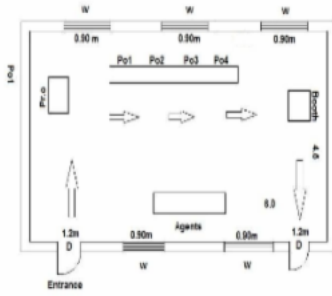

নির্বাচক নিবন্ধন আধিকারিকের স্বাক্ষর

Nazri Naksha

Google Map View

BOOTH NO. 110

Polling Station Building Front View

Polling Station Front View

Cad View

Key MAP View