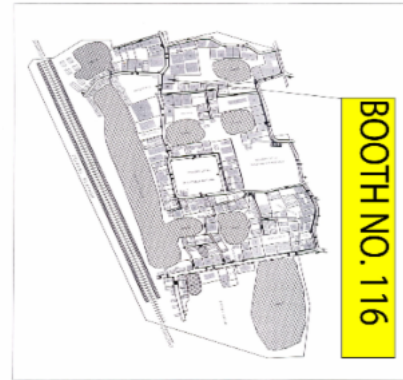

নির্বাচক নিবন্ধন আধিকারিকের স্বাক্ষর

Nazri Naksha

Google Map View

Polling Station Building Front View

Polling Station Front View

Cad View

Key MAP View

বিধানসভা নির্বাচনক্ষেত্রের নং, নাম : 193-সগুগ্রাম
ভাগ নং, নাম : 1-নিরঞ্জনপল্লী (ড্যামরারাস্তা).