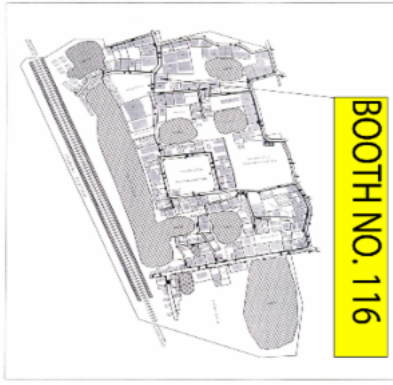

নির্বাচক নিবন্ধন আধিকারিকের স্বাক্ষর

Nazri Naksha

Google Map View

Polling Station Building Front View

Polling Station Front View

Cad View

Key MAP View

বিধানসভা নির্বাচনক্ষেত্রের নং, নাম : 193-সগুগ্রাম
ভাগ নং, নাম : 1-নিরঞ্জনপল্লী (ড্যামরারাস্তা).