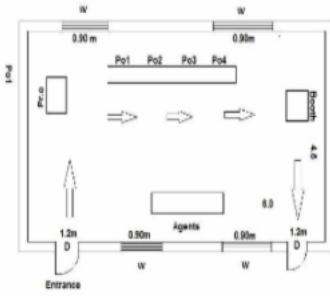

নির্বাচক নিবন্ধন আধিকারিকের স্বাক্ষর

Nazri Naksha

Google Map View

Polling Station Building Front View

Polling Station Front View

Cad View

Key MAP View

বিধানসভা নির্বাচনক্ষেত্রের নং, নাম : 193-সঞ্জয়
ভাগ নং, নাম : 1-কোঁচাটি.