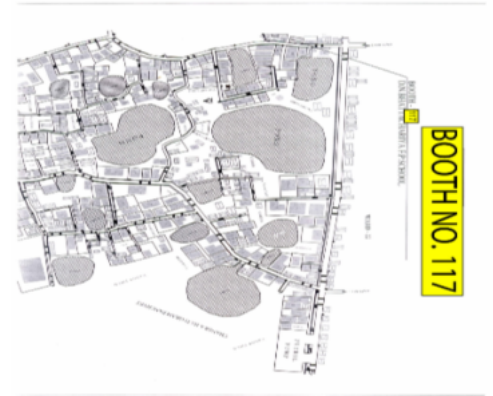

নির্বাচক নিবন্ধন আধিকারিকের স্বাক্ষর

Nazri Naksha

Google Map View

Polling Station Building Front View

Polling Station Front View

Cad View

Key MAP View

বিধানসভা নির্বাচনক্ষেত্রের নং, নাম : 193-সঞ্জয়
ভাগ নং, নাম : 1-কোঁচাটি.