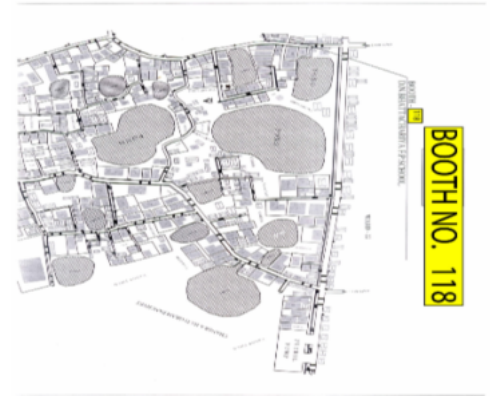

নির্বাচক নিবন্ধন আধিকারিকের স্বাক্ষর

Nazri Naksha

Google Map View

Polling Station Building Front View

Polling Station Front View

Cad View

Key MAP View

1	THQ1957182	ফটো উপলব্ধ	2	CQD2199750	ফটো উপলব্ধ	3	THQ1225283	ফটো উপলব্ধ
নাম : সৌরভ অধিকারী পিতার নাম: সমীর অধিকারী বাড়ির নং : n0157 বয়স : 28 লিঙ্গ : পুরুষ			নাম : সাধনা বৈরাগী স্বামীর নাম: সঞ্জয় বৈরাগী বাড়ির নং : n0246 বয়স : 51 লিঙ্গ : মহিলা			নাম : নীলঞ্জনা বন্দ্যোপাধ্যায় স্বামীর নাম: শুভজীৎ বন্দ্যোপাধ্যায় বাড়ির নং : n0019 বয়স : 47 লিঙ্গ : মহিলা		
4	CQD2554475	ফটো উপলব্ধ	5	THQ2005353	ফটো উপলব্ধ	6	WB/27/187/330582	ফটো উপলব্ধ
নাম : পাপিয়া ভট্টাচার্য্য স্বামীর নাম: শুভজীৎ ভট্টাচার্য্য বাড়ির নং : n0106 বয়স : 40 লিঙ্গ : মহিলা			নাম : ঋজু ভট্টাচার্য্য পিতার নাম: বিশ্বনাথ ভট্টাচার্য্য বাড়ির নং : n0431 বয়স : 27 লিঙ্গ : পুরুষ			নাম : দিলীপ কুমার দাস পিতার নাম: সুর্য্য কুমার দাস বাড়ির নং : n0025 বয়স : 70 লিঙ্গ : পুরুষ		
7	WB/27/187/336058	ফটো উপলব্ধ	8	CQD0643270	ফটো উপলব্ধ	9	CQD2555191	ফটো উপলব্ধ
নাম : অসিত দাস পিতার নাম: জ্যোতীষ দাস বাড়ির নং : n0226 বয়স : 66 লিঙ্গ : পুরুষ			নাম : কালীদাসী দাস স্বামীর নাম: গুধর দাস বাড়ির নং : n0217 বয়স : 66 লিঙ্গ : মহিলা			নাম : হরিদাস দাস পিতার নাম: প্রানবল্লভ দাস বাড়ির নং : n0399 বয়স : 65 লিঙ্গ : পুরুষ		
10	WB/27/187/330746	ফটো উপলব্ধ	11	WB/27/187/336492	ফটো উপলব্ধ	12	THQ1128479	ফটো উপলব্ধ
নাম : সুশীল দাস পিতার নাম: সুরেন্দ্রনাথ দাস বাড়ির নং : n0245 বয়স : 61 লিঙ্গ : পুরুষ			নাম : সরস্বতী দাস স্বামীর নাম: অসিত দাস বাড়ির নং : n0226 বয়স : 58 লিঙ্গ : মহিলা			নাম : মীঠুন দাস পিতার নাম: সুশীল দাস বাড়ির নং : n0247 বয়স : 42 লিঙ্গ : পুরুষ		
13	CQD2198851	ফটো উপলব্ধ	14	THQ1225937	ফটো উপলব্ধ	15	THQ1225531	ফটো উপলব্ধ
নাম : অসীম দাস পিতার নাম: অমল দাস বাড়ির নং : n0190 বয়স : 42 লিঙ্গ : পুরুষ			নাম : শ্যামলী দাস স্বামীর নাম: মনোজ কুমার দাস বাড়ির নং : n0030 বয়স : 42 লিঙ্গ : মহিলা			নাম : মন্দাকিনী দাস স্বামীর নাম: কল্যান দাস বাড়ির নং : n0044 বয়স : 39 লিঙ্গ : মহিলা		
16	CQD2343671	ফটো উপলব্ধ	17	THQ1225788	ফটো উপলব্ধ	18	CQD2554855	ফটো উপলব্ধ
নাম : ব্রতীন দাস পিতার নাম: বাসুদেব দাস বাড়ির নং : n0043 বয়স : 38 লিঙ্গ : পুরুষ			নাম : অমল দাস পিতার নাম: নির্মল কুমার দাস বাড়ির নং : n0081 বয়স : 38 লিঙ্গ : পুরুষ			নাম : শ্রীমন্ত দাস পিতার নাম: অসিত দাস বাড়ির নং : n0226 বয়স : 37 লিঙ্গ : পুরুষ		
19	THQ1225648	ফটো উপলব্ধ	20	THQ1420157	ফটো উপলব্ধ	21	THQ1419860	ফটো উপলব্ধ
নাম : সুদীপ্ত দাস পিতার নাম: সুশীল দাস বাড়ির নং : n0042 বয়স : 35 লিঙ্গ : পুরুষ			নাম : স্নেহা দাস পিতার নাম: হরিদাস দাস বাড়ির নং : n0402 বয়স : 34 লিঙ্গ : মহিলা			নাম : কুনাল দাস পিতার নাম: মধুসূদন দাস বাড়ির নং : n0293 বয়স : 33 লিঙ্গ : পুরুষ		
22	THQ1742006	ফটো উপলব্ধ	23	THQ1996917	ফটো উপলব্ধ	24	THQ1997386	ফটো উপলব্ধ
নাম : শিল্পা দাস পিতার নাম: হরিদাস দাস বাড়ির নং : n0401 বয়স : 30 লিঙ্গ : মহিলা			নাম : প্রিয়া দাস স্বামীর নাম: ব্রতীন দাস বাড়ির নং : n0425 বয়স : 30 লিঙ্গ : মহিলা			নাম : বুল্টি দাস স্বামীর নাম: সঞ্জিত দাস বাড়ির নং : n0428 বয়স : 30 লিঙ্গ : মহিলা		
25	WOD2406197	ফটো উপলব্ধ	26	THQ1226935	ফটো উপলব্ধ	27	THQ1458843	ফটো উপলব্ধ
নাম : ঈশিতা দাস স্বামীর নাম: সঞ্জীব কুমার দাস বাড়ির নং : n0039 বয়স : 29 লিঙ্গ : মহিলা			নাম : নবমিতা দাস (ঘোষ) স্বামীর নাম: অনূপ কুমার দাস বাড়ির নং : n0411 বয়স : 34 লিঙ্গ : মহিলা			নাম : রীতা ঘোষ স্বামীর নাম: সমরেন্দ্র নাথ ঘোষ বাড়ির নং : n0357 বয়স : 71 লিঙ্গ : মহিলা		
28	THQ1226042	ফটো উপলব্ধ	29	THQ1419928	ফটো উপলব্ধ	30	CQD1439397	ফটো উপলব্ধ
নাম : নমিতা ঘোষ স্বামীর নাম: আশিষ ঘোষ বাড়ির নং : n0330 বয়স : 53 লিঙ্গ : মহিলা			নাম : দেবব্রত ঘোষ পিতার নাম: সমরেন্দ্র নাথ ঘোষ বাড়ির নং : n0367 বয়স : 47 লিঙ্গ : পুরুষ			নাম : সমীরন ঘোষ পিতার নাম: সমরেন্দ্র ঘোষ বাড়ির নং : n0356 বয়স : 43 লিঙ্গ : পুরুষ		