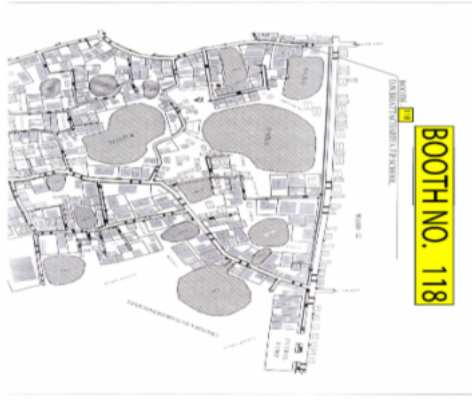

Nazri Naksha