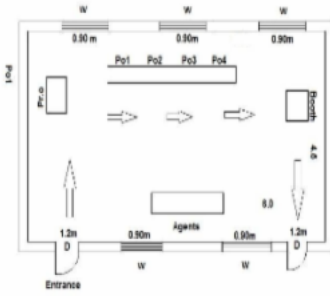

নির্বাচক তালিকা 2026 S25 পশ্চিমবঙ্গ

বিধানসভা নির্বাচনক্ষেত্রের নং, নাম ও সংরক্ষণের স্থিতি : 193 - সগুগ্রাম (সাধারণ)		অংশ নং : 123			
বিধানসভা নির্বাচনক্ষেত্রটি যে লোকসভা নির্বাচনক্ষেত্রের / ক্ষেত্রসমূহের অন্তর্ভুক্ত তার নং, নাম ও সংরক্ষণ স্থিতি : 28 - হুগলী (সাধারণ)					
1. সংশোধনের পূর্ণ বিবরণ					
সংশোধনের বৎসর :	2026	নির্বাচক তালিকার পরিচিতি :			
ভিত্তি তারিখ :	01-01-2026	বিশেষ নিবিড় সংশোধনী ২০২৬-এর চূড়ান্ত ভোটার তালিকা			
সংশোধনের প্রকৃতি :	বিশেষ নিবিড় সংশোধনী 2026				
প্রকাশনার তারিখ :	28-02-2026				
2. অংশ ও নির্বাচনী এলাকার পূর্ণ বিবরণ :					
অংশের ভাগ নং ও নাম :					
1-বৈকুণ্ঠপুর ত্রিবেণী		প্রধান শহর/গ্রাম	:	বাঁশবেড়িয়া	
2-বৈকুণ্ঠপুর (আংশিক).		ওয়ার্ড	:	017	
3-বৈকুণ্ঠপুর (আংশিক)		থানা	:	মগরা	
4-বৈকুণ্ঠপুর. ত্রিবেণী		গ্রাম পঞ্চগয়েত	:		
5-বৈকুণ্ঠপুর এস.পি. মুখাজ্জী রোড.		ব্লক	:		
6-আমতলা কলোনী (আংশিক).		মহকুমা	:	হুগলী সদর	
7-গভঃ কলোনী (আংশিক).		জেলা	:	হুগলী	
8-জগন্নাথ কলোনী.		পিন	:	712503	
9-বৈকুণ্ঠ পুর					
10-বৈকুণ্ঠপুর আংশিক.					
11-দাস কলোনী, শান্তি কলোনী, নল পুকুর পাড়, বৈকুণ্ঠপুর.					
3. ভোট গ্রহন কেন্দ্রের পূর্ণ বিবরণ :					
ভোট গ্রহন কেন্দ্রের নং, নাম :		ভোট গ্রহন কেন্দ্রের শ্রেণী :		শহরাঞ্চল	
123 - দেবেন্দ্রনাথ ভট্টাচার্য এফ.পি. স্কুল (নিউ বিল্ডিং)		এই অংশে সহায়ক ভোটগ্রহন কেন্দ্রের সংখ্যা		0	
ভোট গ্রহন কেন্দ্রের ঠিকানা :					
দেবেন্দ্রনাথ ভট্টাচার্য এফ.পি. স্কুল (নিউ বিল্ডিং.), -রুম-3, কোঁচাটি, ত্রিবেণী					
4. নির্বাচকের সংখ্যা :					
প্রথম ক্রমিক নং	শেষ ক্রমিক নং	মোট সংখ্যা			
		পুরুষ	মহিলা	তৃতীয় লিঙ্গ	মোট
1	1137	550	587	0	1137

নির্বাচক নিবন্ধন আধিকারিকের স্বাক্ষর

Nazri Naksha

Google Map View

Polling Station Building Front View

Polling Station Front View

Cad View

Key MAP View

বিধানসভা নির্বাচনক্ষেত্রের নং, নাম : 193-সঙগ্রাম  
ভাগ নং, নাম : 1-বৈকুণ্ঠপুর ত্রিবেণী