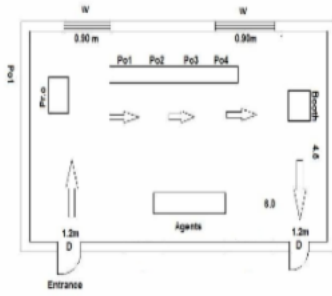

নির্বাচক নিবন্ধন আধিকারিকের স্বাক্ষর

Nazri Naksha

Google Map View

Polling Station Building Front View

Polling Station Front View

Cad View

Key MAP View

বিধানসভা নির্বাচনক্ষেত্রের নং, নাম : 193-সঙগ্রাম
ভাগ নং, নাম : 1-ভট্টাচার্যপাড়া(জে.টি.পি রোড) বৈকুণ্ঠপুর.