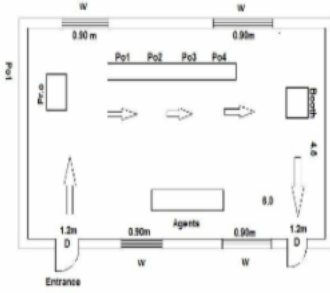

Cad View

Key MAP View