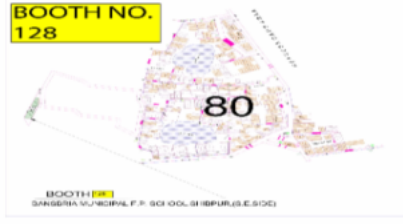

Nazri Naksha