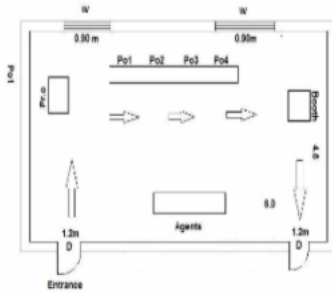

নির্বাচক নিবন্ধন আধিকারিকের স্বাক্ষর

Nazri Naksha

Google Map View

Polling Station Building Front View

Polling Station Front View

Cad View

Key MAP View

বিধানসভা নির্বাচনক্ষেত্রের নং, নাম : 193-সগুগ্রাম
ভাগ নং, নাম : 1-শিবপুর মেন রোড.