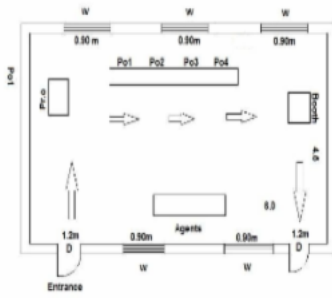

নির্বাচক নিবন্ধন আধিকারিকের স্বাক্ষর

Nazri Naksha

Google Map View

Polling Station Building Front View

Polling Station Front View

Cad View

Key MAP View

বিধানসভা নির্বাচনক্ষেত্রের নং, নাম : 193-সঙগ্রাম
ভাগ নং, নাম : 1-শিবপুর বাই লেন.