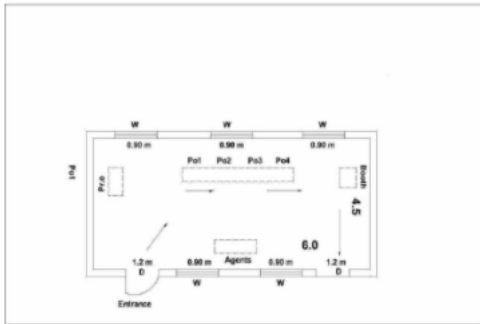

নির্বাচক নিবন্ধন আধিকারিকের স্বাক্ষর

Nazri Naksha

Google Map View

Polling Station Building Front View

Polling Station Front View

Cad View

Key MAP View

1 নাম : মায়াদোলে স্বামীর নাম: মুরারী বাড়ির নং : n0001 বয়স : 45 লিঙ্গ : মহিলা	CQD1530559 ফটো উপলব্ধ	2 নাম : আশিষ বটব্যাল পিতার নাম: গোবিন্দ বটব্যাল বাড়ির নং : n0026 বয়স : 53 লিঙ্গ : পুরুষ	WB/27/187/078156 ফটো উপলব্ধ	3 নাম : রানু বটব্যাল স্বামীর নাম: আশীষ বটব্যাল বাড়ির নং : n0026 বয়স : 46 লিঙ্গ : মহিলা	CQD1401348 ফটো উপলব্ধ
4 নাম : দিলীপ অধিকারী পিতার নাম: গোপাল অধিকারী বাড়ির নং : n0187 বয়স : 55 লিঙ্গ : পুরুষ	THQ2104131 ফটো উপলব্ধ	5 নাম : জ্যোৎস্না অধিকারী স্বামীর নাম: দিব্যেন্দু অধিকারী বাড়ির নং : n0187 বয়স : 37 লিঙ্গ : মহিলা	RVU1403088 ফটো উপলব্ধ	6 নাম : দিব্যেন্দু অধিকারী পিতার নাম: দিলীপ অধিকারী বাড়ির নং : n0187 বয়স : 38 লিঙ্গ : পুরুষ	CQD2508224 ফটো উপলব্ধ
7 নাম : আঙ্গুর অধিকারী স্বামীর নাম: দিলীপ অধিকারী বাড়ির নং : n0187 বয়স : 50 লিঙ্গ : মহিলা	THQ2085017 ফটো উপলব্ধ	8 নাম : শেফালী কুমার স্বামীর নাম: অমল কুমার বাড়ির নং : n0067 বয়স : 58 লিঙ্গ : মহিলা	THQ2400265 ফটো উপলব্ধ	9 নাম : অমল কুমার পিতার নাম: বিজয়কৃষ্ণ কুমার বাড়ির নং : n0067 বয়স : 66 লিঙ্গ : পুরুষ	WB/27/187/078361 ফটো উপলব্ধ
10 নাম : মৌসুমী কুমার স্বামীর নাম: সুরজিত কুমার বাড়ির নং : n0066 বয়স : 38 লিঙ্গ : মহিলা	THQ0063727 ফটো উপলব্ধ	11 নাম : সুরজিত কুমার পিতার নাম: তপন কুমার বাড়ির নং : n0066 বয়স : 41 লিঙ্গ : পুরুষ	CQD2300424 ফটো উপলব্ধ	12 নাম : রেখারানী কুমার স্বামীর নাম: বিমলকৃষ্ণ কুমার বাড়ির নং : n0065 বয়স : 62 লিঙ্গ : মহিলা	THQ2085058 ফটো উপলব্ধ
13 নাম : বিমলকৃষ্ণ কুমার পিতার নাম: বিজয়কৃষ্ণ কুমার বাড়ির নং : n0065 বয়স : 70 লিঙ্গ : পুরুষ	THQ2085066 ফটো উপলব্ধ	14 নাম : রেখা কুমার স্বামীর নাম: জহর কুমার বাড়ির নং : n0064 বয়স : 69 লিঙ্গ : মহিলা	WB/27/187/078459 ফটো উপলব্ধ	15 নাম : ববিতা কুমার পিতার নাম: পাম্মালাল কুমার বাড়ির নং : n0063 বয়স : 57 লিঙ্গ : মহিলা	THQ1590280 ফটো উপলব্ধ
16 নাম : প্রতিমা কুমার স্বামীর নাম: পাম্মালাল কুমার বাড়ির নং : n0063 বয়স : 66 লিঙ্গ : মহিলা	WB/27/187/078462 ফটো উপলব্ধ	17 নাম : উজ্জল কুমার পিতার নাম: পরেশ চন্দ্র কুমার বাড়ির নং : n0062 বয়স : 49 লিঙ্গ : পুরুষ	THQ1393073 ফটো উপলব্ধ	18 নাম : উষা কুমার স্বামীর নাম: পরেশ কুমার বাড়ির নং : n0062 বয়স : 81 লিঙ্গ : মহিলা	WB/27/187/078194 ফটো উপলব্ধ
19 নাম : অভিজিৎ কুমার পিতার নাম: প্রফুল্ল কুমার বাড়ির নং : n0061 বয়স : 58 লিঙ্গ : পুরুষ	CQD1529569 ফটো উপলব্ধ	20 নাম : মঞ্জু কুমার স্বামীর নাম: প্রফুল্ল কুমার বাড়ির নং : n0061 বয়স : 78 লিঙ্গ : মহিলা	WB/27/187/078259 ফটো উপলব্ধ	21 নাম : কমলা কুমার স্বামীর নাম: অভিজিৎ কুমার বাড়ির নং : n0061 বয়স : 56 লিঙ্গ : মহিলা	CQD1529536 ফটো উপলব্ধ
22 নাম : শোভনা কুমার স্বামীর নাম: অমিত কুমার বাড়ির নং : n0224 বয়স : 34 লিঙ্গ : মহিলা	THQ1969898 ফটো উপলব্ধ	23 নাম : তপন কুমার পিতার নাম: বিজয় কৃষ্ণ কুমার বাড়ির নং : n0066 বয়স : 67 লিঙ্গ : পুরুষ	THQ2085611 ফটো উপলব্ধ	24 নাম : অর্পণ কুমার পিতার নাম: অভিজিৎ কুমার বাড়ির নং : এন0062 বয়স : 25 লিঙ্গ : পুরুষ	THQ2282994 ফটো উপলব্ধ
25 নাম : অমিত কুমার পিতার নাম: অমল কুমার বাড়ির নং : n0067 বয়স : 36 লিঙ্গ : পুরুষ	THQ1113380 ফটো উপলব্ধ	26 নাম : রেবা কর্মকার স্বামীর নাম: মহীন্দেব কর্মকার বাড়ির নং : n0055 বয়স : 63 লিঙ্গ : মহিলা	WB/27/187/078583 ফটো উপলব্ধ	27 নাম : সাধনা কর্মকার স্বামীর নাম: জয়দেব কর্মকার বাড়ির নং : n0050 বয়স : 36 লিঙ্গ : মহিলা	THQ1790815 ফটো উপলব্ধ
28 নাম : বিশ্বজিৎ কর্মকার পিতার নাম: প্রভাত কর্মকার বাড়ির নং : n0059 বয়স : 28 লিঙ্গ : পুরুষ	THQ1790658 ফটো উপলব্ধ	29 নাম : দীপা কর্মকার পিতার নাম: সোমনাথ কর্মকার বাড়ির নং : n0056 বয়স : 27 লিঙ্গ : মহিলা	THQ1901370 ফটো উপলব্ধ	30 নাম : সঞ্জিতা কর্মকার স্বামীর নাম: বুদ্ধদেব কর্মকার বাড়ির নং : এন0054 বয়স : 25 লিঙ্গ : মহিলা	RVU2386696 ফটো উপলব্ধ