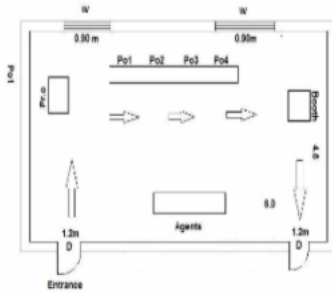

নির্বাচক নিবন্ধন আধিকারিকের স্বাক্ষর

Nazri Naksha

Google Map View

Polling Station Building Front View

Polling Station Front View

Cad View

Key MAP View

বিধানসভা নির্বাচনক্ষেত্রের নং, নাম : 193-সঙগ্রাম  
ভাগ নং, নাম : 1-জ্যোতি কলোনী.