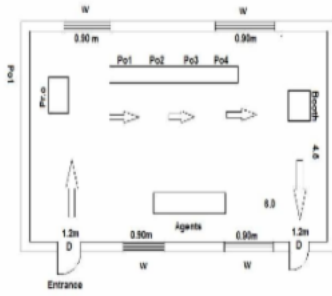

নির্বাচক নিবন্ধন আধিকারিকের স্বাক্ষর

Nazri Naksha

Google Map View

Polling Station Building Front View

Polling Station Front View

Cad View

Key MAP View

বিধানসভা নির্বাচনক্ষেত্রের নং, নাম : 193-সঙগ্রাম  
ভাগ নং, নাম : 1-1নং শিব সোহাগিনী কলোনী.