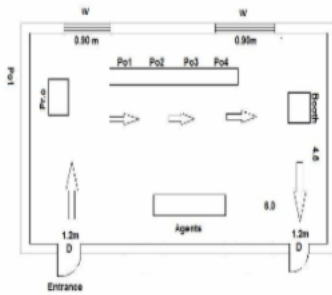

নির্বাচক নিবন্ধন আধিকারিকের স্বাক্ষর

Nazri Naksha

Google Map View

Polling Station Building Front View

Polling Station Front View

Cad View

Key MAP View

বিধানসভা নির্বাচনক্ষেত্রের নং, নাম : 193-সগুগ্রাম
ভাগ নং, নাম : 1-শিবপুর নিউপার্ক.