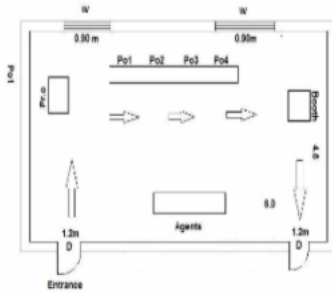

নির্বাচক নিবন্ধন আধিকারিকের স্বাক্ষর

Nazri Naksha

Google Map View

Polling Station Building Front View

Polling Station Front View

Cad View

Key MAP View

বিধানসভা নির্বাচনক্ষেত্রের নং, নাম : 193-সঙগ্রাম
ভাগ নং, নাম : 1-গ্যাঞ্জেস জুট মিল ওল্ড লাইন কোয়ার্টার নং-1-239.