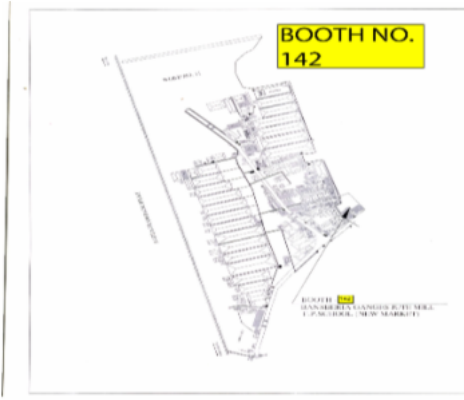

নির্বাচক নিবন্ধন আধিকারিকের স্বাক্ষর

Nazri Naksha

Google Map View

Polling Station Building Front View

Polling Station Front View

Cad View

Key MAP View

বিধানসভা নির্বাচনক্ষেত্রের নং, নাম : 193-সঙগ্রাম
ভাগ নং, নাম : 1-গ্যাঞ্জেস জুট মিল ওল্ড লাইন কোয়ার্টার নং-1-239.