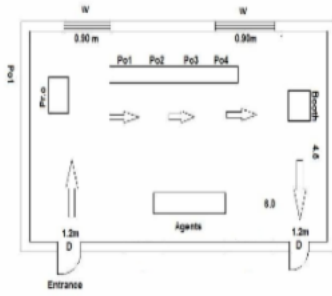

নির্বাচক নিবন্ধন আধিকারিকের স্বাক্ষর

Nazri Naksha

Google Map View

Polling Station Building Front View

Polling Station Front View

Cad View

Key MAP View

1 নাম : জোহরা বিবি স্বামীর নাম: আফজাল হোসেন বাড়ির নং : 764 বয়স : 56 লিঙ্গ : মহিলা	CQD0098681 ফটো উপলব্ধ	2 নাম : শ্যামলি রাত্তো এম স্বামীর নাম: এম রাজু বাড়ির নং : 28 বয়স : 65 লিঙ্গ : মহিলা	CQD1456334 ফটো উপলব্ধ	3 নাম : রাবিয়া বেগম স্বামীর নাম: কিতাবউদ্দিন আনসারি বাড়ির নং : New Line Room No. 819 বয়স : 40 লিঙ্গ : মহিলা	THQ1848183 ফটো উপলব্ধ
4 নাম : এহতেশাম খুরশিদ পিতার নাম: মোহাম্মদ খুরশিদ আলম বাড়ির নং : ML BLOCK 4/59 বয়স : 23 লিঙ্গ : পুরুষ	THQ2276053 ফটো উপলব্ধ	5 নাম : সেখ সাহিন পারভিন স্বামীর নাম: মহঃ মকসুদ বাড়ির নং : এন000 বয়স : 29 লিঙ্গ : মহিলা	THQ1930569 ফটো উপলব্ধ	6 নাম : অনসয়া কর স্বামীর নাম: শঙ্কর কর বাড়ির নং : n0357 বয়স : 51 লিঙ্গ : মহিলা	CQD2566339 ফটো উপলব্ধ
7 নাম : মহঃ সুলতান পিতার নাম: আব্দুল হামিদ বাড়ির নং : এন/এল-984 বয়স : 25 লিঙ্গ : পুরুষ	THQ2053791 ফটো উপলব্ধ	8 নাম : বিশ্ব পারবিন পতি স্বামীর নাম: প্রকাশ কুমার ত্রিপাঠী বাড়ির নং : এন/৫১ বয়স : 29 লিঙ্গ : মহিলা	AXN4774592 ফটো উপলব্ধ	9 নাম : শফিউল্লা আনসারি পিতার নাম: আইনুল হক বাড়ির নং : এন0759 বয়স : 25 লিঙ্গ : পুরুষ	THQ2248896 ফটো উপলব্ধ
10 নাম : আঞ্জুম আর স্বামীর নাম: মোহাম্মদ আলমগীর বাড়ির নং : N000 বয়স : 38 লিঙ্গ : মহিলা	THQ2180842 ফটো উপলব্ধ	11 নাম : জুলফিকার আলি পিতার নাম: মোহাম্মদ শামিম বাড়ির নং : N000 বয়স : 27 লিঙ্গ : পুরুষ	THQ2180917 ফটো উপলব্ধ	12 নাম : মহমুদ আলি পিতার নাম: মৌলা আলি বাড়ির নং : N000 বয়স : 24 লিঙ্গ : পুরুষ	THQ2173169 ফটো উপলব্ধ
13 নাম : আকবর আলি পিতার নাম: মহমুদ সলিম বাড়ির নং : নং825 বয়স : 29 লিঙ্গ : পুরুষ	THQ2208445 ফটো উপলব্ধ	14 নাম : স্বতী ওবা পিতার নাম: উমেশ ওবা বাড়ির নং : 35 বয়স : 29 লিঙ্গ : মহিলা	THQ1848217 ফটো উপলব্ধ	15 নাম : উমেশ ওবা পিতার নাম: দ্বারকা ওবা বাড়ির নং : 35 বয়স : 66 লিঙ্গ : পুরুষ	WB/27/187/459556 ফটো উপলব্ধ
16 নাম : নির্মালা ওবা স্বামীর নাম: উমেশ ওবা বাড়ির নং : 3/35 বয়স : 49 লিঙ্গ : মহিলা	CQD2239192 ফটো উপলব্ধ	17 নাম : অজয় কুমার ওবা পিতার নাম: রামবিনয় ওবা বাড়ির নং : 35 বয়স : 43 লিঙ্গ : পুরুষ	CQD2242337 ফটো উপলব্ধ	18 নাম : সুসমা দেবী স্বামীর নাম: রাজেশ ওবা বাড়ির নং : 40 বয়স : 47 লিঙ্গ : মহিলা	CQD2472876 ফটো উপলব্ধ
19 নাম : রাজেশ কুমার পিতার নাম: সুরেশ প্রসাদ বাড়ির নং : 35 বয়স : 51 লিঙ্গ : পুরুষ	CQD2358778 ফটো উপলব্ধ	20 নাম : শঙ্কর কর পিতার নাম: ভাস্কর কর বাড়ির নং : 50 বয়স : 58 লিঙ্গ : পুরুষ	WB/27/187/459616 ফটো উপলব্ধ	21 নাম : শান্তনাথ কর পিতার নাম: ভাস্কর কর বাড়ির নং : 50 বয়স : 62 লিঙ্গ : পুরুষ	WB/27/187/459237 ফটো উপলব্ধ
22 নাম : শবনম খাতুন পিতার নাম: ইজাজুল হক বাড়ির নং : এন/এল-৭৩৮ বয়স : 23 লিঙ্গ : মহিলা	THQ2328128 ফটো উপলব্ধ	23 নাম : শাহানা জ খাতুন পিতার নাম: ইজাজুল হক বাড়ির নং : এন/এল-৭৩৮ বয়স : 24 লিঙ্গ : মহিলা	THQ2328136 ফটো উপলব্ধ	24 নাম : আইশা খাতুন স্বামীর নাম: আসলাম বাড়ির নং : এন0753 বয়স : 35 লিঙ্গ : মহিলা	XHJ0245860 ফটো উপলব্ধ
25 নাম : সাহানা খাতুন পিতার নাম: আহমদ মিয়া বাড়ির নং : এন0853 বয়স : 23 লিঙ্গ : মহিলা	THQ2248920 ফটো উপলব্ধ	26 নাম : সাহানা খাতুন পিতার নাম: আহমদ হোসেন বাড়ির নং : N/L 878 বয়স : 24 লিঙ্গ : মহিলা	THQ2208379 ফটো উপলব্ধ	27 নাম : রোশন তারা খাতুন পিতার নাম: মোহাম্মদ ইসলাম বাড়ির নং : N000 বয়স : 36 লিঙ্গ : মহিলা	THQ2172872 ফটো উপলব্ধ
28 নাম : অফসানা খাতুন স্বামীর নাম: মহঃ আশরাফ আলি বাড়ির নং : N000 বয়স : 30 লিঙ্গ : মহিলা	THQ2172674 ফটো উপলব্ধ	29 নাম : আসগরি খাতুন স্বামীর নাম: সাদিক হোসেন বাড়ির নং : N/L 878 বয়স : 35 লিঙ্গ : মহিলা	THQ2208395 ফটো উপলব্ধ	Q 30 নাম : তাপস কুমার ঘোষ পিতার নাম: প্রবনাথ ঘোষ বাড়ির নং : বয়স : 54 লিঙ্গ : পুরুষ	WB/27/187/459615 ফটো উপলব্ধ