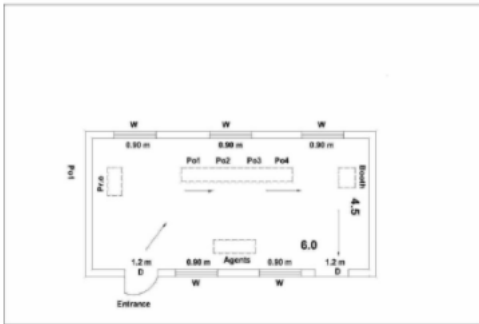

নির্বাচক নিবন্ধন আধিকারিকের স্বাক্ষর

Nazri Naksha

Google Map View

Polling Station Building Front View

Polling Station Front View

Cad View

Key MAP View

1 নাম : সীমা মাহাতো স্বামীর নাম: সূজন মাহাতো বাড়ির নং : N0220 বয়স : 25 লিঙ্গ : মহিলা	THQ2137057 ফটো উপলব্ধ	2 নাম : বীনা শর্মা স্বামীর নাম: রামচন্দ্র শর্মা বাড়ির নং : n0038 বয়স : 57 লিঙ্গ : মহিলা	THQ2093078 ফটো উপলব্ধ	3 নাম : বাপী শর্মা পিতার নাম: রাম চন্দ্র শর্মা বাড়ির নং : n0038 বয়স : 39 লিঙ্গ : পুরুষ	CQD2508430 ফটো উপলব্ধ
4 নাম : উমা ঠাকুর পিতার নাম: রাজকাপুর ঠাকুর বাড়ির নং : নং038 বয়স : 25 লিঙ্গ : মহিলা	THQ2283182 ফটো উপলব্ধ	5 নাম : মুন্সী ঠাকুর স্বামীর নাম: কুমা ঠাকুর বাড়ির নং : n0038 বয়স : 82 লিঙ্গ : মহিলা	THQ2104164 ফটো উপলব্ধ	6 নাম : সুভাষ দাস অন্যান্য: ময়না দাস বাড়ির নং : n0154 বয়স : 39 লিঙ্গ : পুরুষ	THQ1969930 ফটো উপলব্ধ
7 নাম : মোমিতা পাল স্বামীর নাম: হেমন্ত পাল বাড়ির নং : n0013 বয়স : 34 লিঙ্গ : মহিলা	THQ1304799 ফটো উপলব্ধ	8 নাম : হেমন্ত পাল পিতার নাম: অশোক পাল বাড়ির নং : n0013 বয়স : 46 লিঙ্গ : পুরুষ	CQD1530633 ফটো উপলব্ধ	9 নাম : চম্পা পাল স্বামীর নাম: সুশান্ত পাল বাড়ির নং : n0013 বয়স : 39 লিঙ্গ : মহিলা	CQD2397529 ফটো উপলব্ধ
10 নাম : সুশান্ত পাল পিতার নাম: অশোক পাল বাড়ির নং : n0013 বয়স : 47 লিঙ্গ : পুরুষ	CQD1400712 ফটো উপলব্ধ	11 নাম : সুরোজ বউলদাস পিতার নাম: বিজয় বাউলদাস বাড়ির নং : n0066 বয়স : 27 লিঙ্গ : পুরুষ	THQ1791102 ফটো উপলব্ধ	12 নাম : বিজয় বউলদাস পিতার নাম: ছাঁচু বাউলদাস বাড়ির নং : n0066 বয়স : 50 লিঙ্গ : পুরুষ	THQ2104438 ফটো উপলব্ধ
13 নাম : অনিমা বাউলদাস স্বামীর নাম: বিজয় বাউলদাস বাড়ির নং : n0066 বয়স : 46 লিঙ্গ : মহিলা	CQD1531532 ফটো উপলব্ধ	14 নাম : রিম্পা বাউল দাস পিতার নাম: বিজয় বাউল দাস বাড়ির নং : নং66 বয়স : 22 লিঙ্গ : মহিলা	THQ2338572 ফটো উপলব্ধ	15 নাম : সারথী বাউল দাস পিতার নাম: রাধানাথ বাউল দাস বাড়ির নং : এন0 বয়স : 26 লিঙ্গ : মহিলা	THQ2017689 ফটো উপলব্ধ
16 নাম : শিব শংকর বাউল দাস পিতার নাম: অজিত বাউল দাস বাড়ির নং : এন0111 বয়স : 25 লিঙ্গ : পুরুষ	THQ2019867 ফটো উপলব্ধ	17 নাম : বাসন্তী বাউল দাস স্বামীর নাম: মন্টু বাউলদাস বাড়ির নং : n0137 বয়স : 35 লিঙ্গ : মহিলা	THQ1393339 ফটো উপলব্ধ	18 নাম : ভীম বাউলদাস পিতার নাম: বাদল বাউলদাস বাড়ির নং : n0035 বয়স : 48 লিঙ্গ : পুরুষ	CQD1530104 ফটো উপলব্ধ
19 নাম : অর্জুন বাউলদাস পিতার নাম: বাদল বাউলদাস বাড়ির নং : n0035 বয়স : 41 লিঙ্গ : পুরুষ	THQ1179514 ফটো উপলব্ধ	20 নাম : ছবি বাউলদাস পিতার নাম: প্রহ্লাদ বাউলদাস বাড়ির নং : n0033 বয়স : 52 লিঙ্গ : মহিলা	WB/27/187/081303 ফটো উপলব্ধ	21 নাম : মঙ্গলদীপ বাউলদাস পিতার নাম: দেবু বাউলদাস বাড়ির নং : n0033 বয়স : 30 লিঙ্গ : পুরুষ	THQ1590363 ফটো উপলব্ধ
22 নাম : বুদ্ধদেব বাউলদাস পিতার নাম: মদন বাউলদাস বাড়ির নং : n0033 বয়স : 34 লিঙ্গ : পুরুষ	THQ1393396 ফটো উপলব্ধ	23 নাম : অরুণ বাউলদাস পিতার নাম: মদন বাউলদাস বাড়ির নং : n0033 বয়স : 31 লিঙ্গ : পুরুষ	THQ1590397 ফটো উপলব্ধ	24 নাম : মনু বাউলদাস পিতার নাম: বাদল বাউলদাস বাড়ির নং : n0072 বয়স : 43 লিঙ্গ : মহিলা	CQD2397107 ফটো উপলব্ধ
25 নাম : মিনু বাউলদাস স্বামীর নাম: যোগীন বাউলদাস বাড়ির নং : n0042 বয়স : 60 লিঙ্গ : মহিলা	THQ2104339 ফটো উপলব্ধ	26 নাম : রাহুল বাউল দাস পিতার নাম: গণেশ বাউল দাস বাড়ির নং : এন0064 বয়স : 26 লিঙ্গ : পুরুষ	THQ2019842 ফটো উপলব্ধ	27 নাম : কমল বাউল দাস পিতার নাম: কর্ন বাউল দাস বাড়ির নং : এন0023 বয়স : 25 লিঙ্গ : পুরুষ	THQ2019875 ফটো উপলব্ধ
28 নাম : ছোট্ট বাউলদাস মায়ের নাম: মনু বাউলদাস বাড়ির নং : এন0072 বয়স : 28 লিঙ্গ : পুরুষ	THQ2094258 ফটো উপলব্ধ	29 নাম : প্রতাপ বাউলদাস পিতার নাম: তাপন বাউলদাস বাড়ির নং : 109 বয়স : 25 লিঙ্গ : পুরুষ	THQ2096998 ফটো উপলব্ধ	30 নাম : বন্দিনী বাউলদাস স্বামীর নাম: তাপন বাউলদাস বাড়ির নং : n0047 বয়স : 54 লিঙ্গ : মহিলা	THQ2104271 ফটো উপলব্ধ