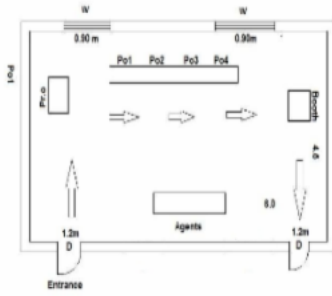

নির্বাচক নিবন্ধন আধিকারিকের স্বাক্ষর

Nazri Naksha

Google Map View

Polling Station Building Front View

Polling Station Front View

Cad View

Key MAP View

বিধানসভা নির্বাচনক্ষেত্রের নং, নাম : 193-সঙগ্রাম
ভাগ নং, নাম : 1-গ্যাঞ্জেস জুটমিল নিউ লাইন কোয়ার্টার নং-253-628.