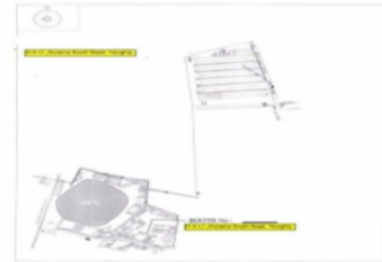

নির্বাচক নিবন্ধন আধিকারিকের স্বাক্ষর

Nazri Naksha

Google Map View

Polling Station Building Front View

Polling Station Front View

Cad View

Key MAP View

বিধানসভা নির্বাচনক্ষেত্রের নং, নাম : 193-সঙগ্রাম
ভাগ নং, নাম : 1-গ্যাঞ্জেস জুট মিল ওল্ড লাইন কোয়ার্টার নং-১১৫১-১২৩৬.