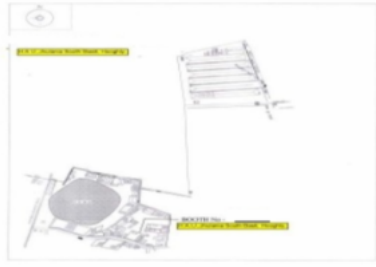

Nazri Naksha