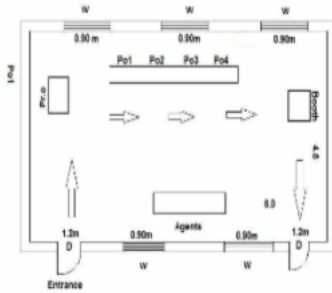

নির্বাচক নিবন্ধন আধিকারিকের স্বাক্ষর

Nazri Naksha

Google Map View

Polling Station Building Front View

Polling Station Front View

Cad View

Key MAP View

বিধানসভা নির্বাচনক্ষেত্রের নং, নাম : 193-সঙগ্রাম  
ভাগ নং, নাম : 1-মিল কোয়ার্টারের দক্ষিণ পার্শ্বস্থ বস্তি.