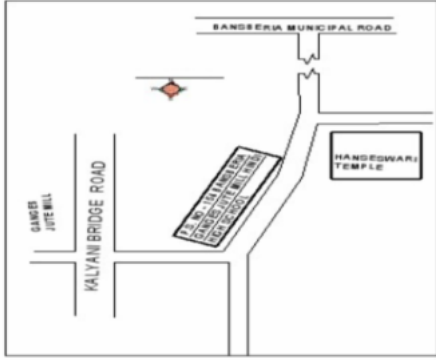

Nazri Naksha