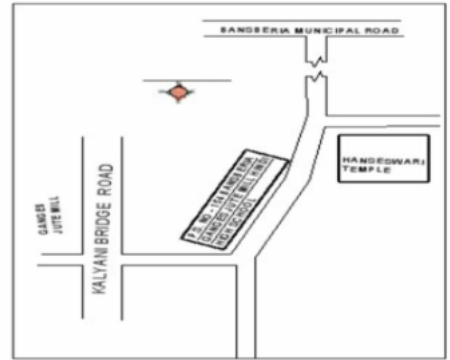

নির্বাচক নিবন্ধন আধিকারিকের স্বাক্ষর

Nazri Naksha

Google Map View

Polling Station Building Front View

Polling Station Front View

Cad View

Key MAP View

বিধানসভা নির্বাচনক্ষেত্রের নং, নাম : 193-সগুগ্রাম
ভাগ নং, নাম : 1-শ্রীপুর লেন(আংশিক).