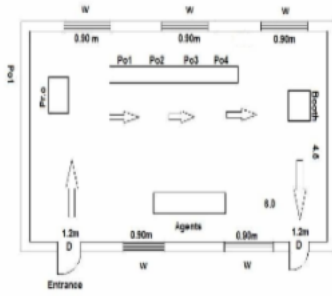

নির্বাচক নিবন্ধন আধিকারিকের স্বাক্ষর

Nazri Naksha

Google Map View

Polling Station Building Front View

Polling Station Front View

Cad View

Key MAP View

বিধানসভা নির্বাচনক্ষেত্রের নং, নাম : 193-সগুগ্রাম
ভাগ নং, নাম : 1-শ্রীপুর লেন(আংশিক).