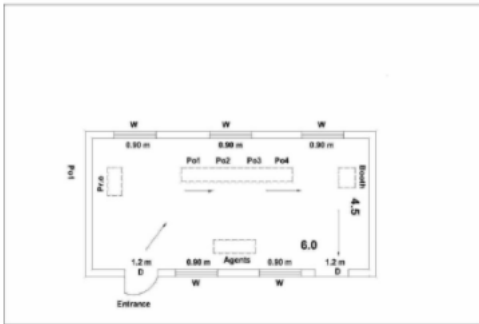

নির্বাচক নিবন্ধন আধিকারিকের স্বাক্ষর

Nazri Naksha

Google Map View

Polling Station Building Front View

Polling Station Front View

Cad View

Key MAP View

1 নাম : সেখ আজিজুল পিতার নাম : সেখ সিদ্দিক বাড়ির নং : এন0426 বয়স : 25 লিঙ্গ : পুরুষ	THQ2027084 ফটো উপলব্ধ	2 নাম : রুপা ঘোষ স্বামীর নাম : হেমন্ত ঘোষ বাড়ির নং : n0250 বয়স : 34 লিঙ্গ : মহিলা	YCF1760669 ফটো উপলব্ধ	3 নাম : সোমা বাউল দাস স্বামীর নাম : বিশ্বজিৎ বাউল দাস বাড়ির নং : N0180 বয়স : 27 লিঙ্গ : মহিলা	THQ2138576 ফটো উপলব্ধ
4 নাম : রিম্পা মল্লিক স্বামীর নাম : মনোজিৎ মল্লিক বাড়ির নং : N0145 বয়স : 24 লিঙ্গ : মহিলা	THQ2138519 ফটো উপলব্ধ	5 নাম : সুপ্রিয় ঘোষ পিতার নাম : প্রবীর ঘোষ বাড়ির নং : এন0188 বয়স : 24 লিঙ্গ : পুরুষ	THQ2138949 ফটো উপলব্ধ	6 নাম : মৌমিতা ঘোষ স্বামীর নাম : শুভেন্দু ঘোষ বাড়ির নং : এন001 বয়স : 24 লিঙ্গ : মহিলা	RPB2235398 ফটো উপলব্ধ
7 নাম : রাকেশ কর্মকার পিতার নাম : সঞ্জীত কর্মকার বাড়ির নং : নং001 বয়স : 22 লিঙ্গ : পুরুষ	THQ2283331 ফটো উপলব্ধ	8 নাম : পারুল কর্মকার স্বামীর নাম : পার্থ কর্মকার বাড়ির নং : এন0234 বয়স : 34 লিঙ্গ : মহিলা	THQ2269710 ফটো উপলব্ধ	9 নাম : সুপ্রিয়া কর্মকার পিতার নাম : সুনীল কর্মকার বাড়ির নং : n0001 বয়স : 37 লিঙ্গ : মহিলা	THQ1482181 ফটো উপলব্ধ
10 নাম : প্রসেনজিৎ কর্মকার পিতার নাম : সুনীল কর্মকার বাড়ির নং : n0001 বয়স : 34 লিঙ্গ : পুরুষ	THQ1394006 ফটো উপলব্ধ	11 নাম : বাতাসী কর্মকার স্বামীর নাম : জয়দেব কর্মকার বাড়ির নং : n0002 বয়স : 37 লিঙ্গ : মহিলা	THQ1394055 ফটো উপলব্ধ	12 নাম : জয়দেব কর্মকার পিতার নাম : অমল্য কর্মকার বাড়ির নং : n0002 বয়স : 41 লিঙ্গ : পুরুষ	CQD2066595 ফটো উপলব্ধ
13 নাম : সন্ধ্যা কর্মকার স্বামীর নাম : অমল্য কর্মকার বাড়ির নং : n0002 বয়স : 67 লিঙ্গ : মহিলা	WB/27/187/084562 ফটো উপলব্ধ	14 নাম : বিশাখা কর্মকার স্বামীর নাম : প্রসেনজিৎ কর্মকার বাড়ির নং : n0001 বয়স : 32 লিঙ্গ : মহিলা	THQ1482199 ফটো উপলব্ধ	15 নাম : রুমা কর্মকার স্বামীর নাম : রঞ্জিৎ কর্মকার বাড়ির নং : n0001 বয়স : 37 লিঙ্গ : মহিলা	THQ1179845 ফটো উপলব্ধ
16 নাম : কল্পনা কর্মকার পিতার নাম : শম্ভু কর্মকার বাড়ির নং : n0001 বয়স : 53 লিঙ্গ : মহিলা	WB/27/187/084617 ফটো উপলব্ধ	17 নাম : রঞ্জিত কর্মকার পিতার নাম : নারায়ন কর্মকার বাড়ির নং : n0001 বয়স : 41 লিঙ্গ : পুরুষ	CQD2066371 ফটো উপলব্ধ	18 নাম : অঞ্জলী কর্মকার স্বামীর নাম : সঞ্জিত কর্মকার বাড়ির নং : n0001 বয়স : 40 লিঙ্গ : মহিলা	CQD2066363 ফটো উপলব্ধ
19 নাম : সঞ্জিত কর্মকার পিতার নাম : নারায়ন কর্মকার বাড়ির নং : n0001 বয়স : 50 লিঙ্গ : পুরুষ	WB/27/187/084473 ফটো উপলব্ধ	20 নাম : সুনীল কর্মকার পিতার নাম : শম্ভু কর্মকার বাড়ির নং : n0001 বয়স : 63 লিঙ্গ : পুরুষ	WB/27/187/084639 ফটো উপলব্ধ	21 নাম : ভারতী কর্মকার স্বামীর নাম : নারায়ন কর্মকার বাড়ির নং : n0001 বয়স : 59 লিঙ্গ : মহিলা	WB/27/187/084671 ফটো উপলব্ধ
22 নাম : নারায়ন কর্মকার পিতার নাম : শম্ভু কর্মকার বাড়ির নং : n0001 বয়স : 59 লিঙ্গ : পুরুষ	WB/27/187/084632 ফটো উপলব্ধ	23 নাম : নমিতা কর্মকার স্বামীর নাম : সুনীল কর্মকার বাড়ির নং : n0001 বয়স : 55 লিঙ্গ : মহিলা	WB/27/187/084620 ফটো উপলব্ধ	24 নাম : সনকা ঘোষ স্বামীর নাম : ঋষিকেশ ঘোষ বাড়ির নং : n0023 বয়স : 60 লিঙ্গ : মহিলা	THQ2105609 ফটো উপলব্ধ
25 নাম : শান্তিরানী ঘোষ স্বামীর নাম : গৌর চন্দ্র ঘোষ বাড়ির নং : n0046 বয়স : 55 লিঙ্গ : মহিলা	THQ2105104 ফটো উপলব্ধ	26 নাম : হরোপ্রোসদ ঘোষ পিতার নাম : মৃত্যুঞ্জয় ঘোষ বাড়ির নং : n0057 বয়স : 52 লিঙ্গ : পুরুষ	THQ2104982 ফটো উপলব্ধ	27 নাম : শান্ত ঘোষ পিতার নাম : নির্মল ঘোষ বাড়ির নং : n0059 বয়স : 72 লিঙ্গ : পুরুষ	THQ2104750 ফটো উপলব্ধ
28 নাম : অলোক ঘোষ পিতার নাম : তারাপদ ঘোষ বাড়ির নং : n0064 বয়স : 64 লিঙ্গ : পুরুষ	THQ2105468 ফটো উপলব্ধ	29 নাম : সজল ঘোষ পিতার নাম : বাসুদেব ঘোষ বাড়ির নং : এন0065 বয়স : 43 লিঙ্গ : পুরুষ	CQD2066512 ফটো উপলব্ধ	30 নাম : দীপা ঘোষ স্বামীর নাম : সজল ঘোষ বাড়ির নং : n0020 বয়স : 35 লিঙ্গ : মহিলা	THQ1179720 ফটো উপলব্ধ