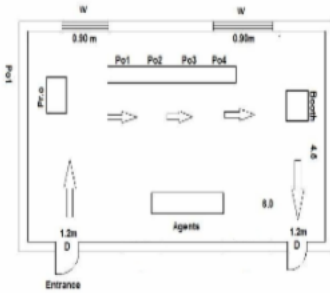

নির্বাচক নিবন্ধন আধিকারিকের স্বাক্ষর

Nazri Naksha

Google Map View

Polling Station Building Front View

Polling Station Front View

Cad View

Key MAP View

বিধানসভা নির্বাচনক্ষেত্রের নং, নাম : 193-সঙগ্রাম
ভাগ নং, নাম : 1-জি.এন.মুখার্জী রোড.