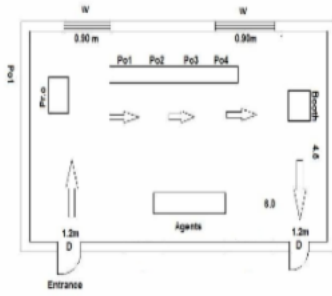

নির্বাচক তালিকা 2026 S25 পশ্চিমবঙ্গ

| | | | | | |
|---|--|--|----------------|--------------|-----|
| বিধানসভা নির্বাচনক্ষেত্রের নং, নাম ও সংরক্ষণের স্থিতি : 193 - সপ্তগ্রাম (সাধারণ) | | অংশ নং : 163 | | | |
| বিধানসভা নির্বাচনক্ষেত্রটি যে লোকসভা নির্বাচনক্ষেত্রের / ক্ষেত্রসমূহের অন্তর্ভুক্ত তার নং, নাম ও সংরক্ষণ স্থিতি : 28 - হুগলী (সাধারণ) | | | | | |
| 1. সংশোধনের পূর্ণ বিবরণ | | | | | |
| সংশোধনের বৎসর : | 2026 | নির্বাচক তালিকার পরিচিতি : | | | |
| ভিত্তি তারিখ : | 01-01-2026 | বিশেষ নিবিড় সংশোধনী ২০২৬-এর চূড়ান্ত ভোটার তালিকা | | | |
| সংশোধনের প্রকৃতি : | বিশেষ নিবিড় সংশোধনী 2026 | | | | |
| প্রকাশনার তারিখ : | 28-02-2026 | | | | |
| 2. অংশ ও নির্বাচনী এলাকার পূর্ণ বিবরণ : | | | | | |
| অংশের ভাগ নং ও নাম : | | | | | |
| 1-হংসেশ্বরী রোড | প্রধান শহর/গ্রাম | | : বাঁশবেড়িয়া | | |
| 2-বিবেকানন্দ মেন রোড. | ওয়ার্ড | | : 008 | | |
| 3-জি.এন.মুখার্জী রোড. | থানা | | : মগরা | | |
| 4-বেনিয়া লেন. | গ্রাম পঞ্চগয়েত | | : | | |
| 5-হংসেশ্বরী রোড. | ব্লক | | : | | |
| | মহকুমা | | : হুগলী সদর | | |
| | জেলা | | : হুগলী | | |
| | পিন | | : 712502 | | |
| 3. ভোট গ্রহন কেন্দ্রের পূর্ণ বিবরণ : | | | | | |
| ভোট গ্রহন কেন্দ্রের নং, নাম : | ভোট গ্রহন কেন্দ্রের শ্রেণী : | | শহরাঞ্চল | | |
| 163 - বাঁশবেড়িয়া হাই স্কুল রবীন্দ্রভবন | এই অংশে সহায়ক ভোটগ্রহন কেন্দ্রের সংখ্যা | | 0 | | |
| ভোট গ্রহন কেন্দ্রের ঠিকানা : | : | | | | |
| বাঁশবেড়িয়া হাই স্কুল রবীন্দ্রভবন, রুম-3, বাঁশবেড়িয়া বিবেকানন্দ মেন রোড | | | | | |
| 4. নির্বাচকের সংখ্যা : | | | | | |
| প্রথম ক্রমিক নং | শেষ ক্রমিক নং | মোট সংখ্যা | | | |
| | | পুরুষ | মহিলা | তৃতীয় লিঙ্গ | মোট |
| 1 | 674 | 305 | 366 | 0 | 671 |

নির্বাচক নিবন্ধন আধিকারিকের স্বাক্ষর

Nazri Naksha

Google Map View

Polling Station Building Front View

Polling Station Front View

Cad View

Key MAP View

বিধানসভা নির্বাচনক্ষেত্রের নং, নাম : 193-সঙগ্রাম
ভাগ নং, নাম : 1-হংসেশ্বরী রোড