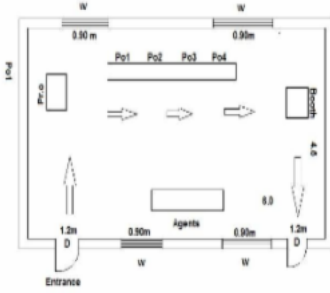

নির্বাচক নিবন্ধন আধিকারিকের স্বাক্ষর

Nazri Naksha

Google Map View

Polling Station Building Front View

Polling Station Front View

Cad View

Key MAP View

বিধানসভা নির্বাচনক্ষেত্রের নং, নাম : 193-সঙগ্রাম
ভাগ নং, নাম : 1-মহাকালীতলা লেন.