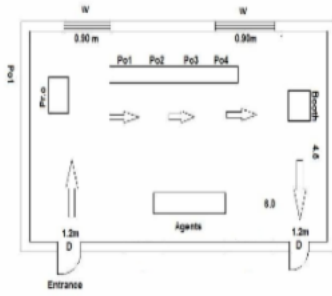

নির্বাচক নিবন্ধন আধিকারিকের স্বাক্ষর

Nazri Naksha

Google Map View

Polling Station Building Front View

Polling Station Front View

Cad View

Key MAP View

বিধানসভা নির্বাচনক্ষেত্রের নং, নাম : 193-সঙগ্রাম  
ভাগ নং, নাম : 1-শিবতলা কলোনী(নবীন পল্লী).