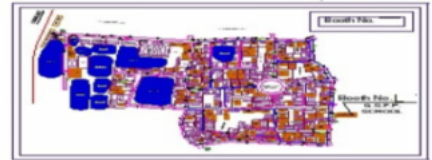

নির্বাচক নিবন্ধন আধিকারিকের স্বাক্ষর

Nazri Naksha

Google Map View

Polling Station Building Front View

Polling Station Front View

Cad View

Key MAP View

বিধানসভা নির্বাচনক্ষেত্রের নং, নাম : 193-সঙগ্রাম
ভাগ নং, নাম : 1-সরকারী পল্লী.