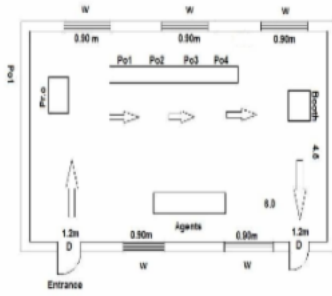

নির্বাচক নিবন্ধন আধিকারিকের স্বাক্ষর

Nazri Naksha

Google Map View

Polling Station Building Front View

Polling Station Front View

Cad View

Key MAP View

বিধানসভা নির্বাচনক্ষেত্রের নং, নাম : 193-সঙগ্রাম
ভাগ নং, নাম : 1-দক্ষিণাড়া বাইলেন (অমলপল্লী, সুকান্তপল্লী, হারবলমার্ঠ)