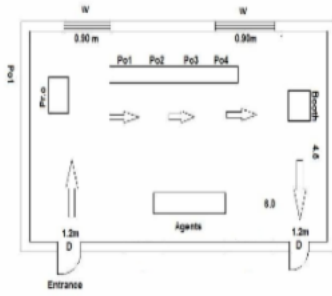

নির্বাচক নিবন্ধন আধিকারিকের স্বাক্ষর

Nazri Naksha

Google Map View

Polling Station Building Front View

Polling Station Front View

Cad View

Key MAP View

1 নাম : সেখ ইনসান আলি পিতার নাম: ইয়াসিন আলি বাড়ির নং : n0024 বয়স : 62 লিঙ্গ : পুরুষ ফটো উপলব্ধ	WB/27/187/552294	2 নাম : সেখ জিসান আলী পিতার নাম: সেখ ইনসান আলী বাড়ির নং : n0024 বয়স : 33 লিঙ্গ : পুরুষ ফটো উপলব্ধ	THQ1351519	3 নাম : আসিফ রহমান পিতার নাম: হবিবুর রহমান বাড়ির নং : 30 বয়স : 35 লিঙ্গ : পুরুষ ফটো উপলব্ধ	THQ1255066
4 নাম : সেখ আসিফ আলি পিতার নাম: সেখ আসরাফ আলি বাড়ির নং : n0028 বয়স : 33 লিঙ্গ : পুরুষ ফটো উপলব্ধ	THQ1351493	5 নাম : রেহানা সুলতান স্বামীর নাম: অসরাফ আলী বাড়ির নং : n0028 বয়স : 58 লিঙ্গ : মহিলা ফটো উপলব্ধ	WB/27/187/552316	6 নাম : সেখ আসরাফ আলী পিতার নাম: আতর আলি বাড়ির নং : n0028 বয়স : 68 লিঙ্গ : পুরুষ ফটো উপলব্ধ	WB/27/187/552536
7 নাম : গৌরঙ্গ ঘোষ পিতার নাম: কামাক্ষ্যাপদ ঘোষ বাড়ির নং : n0056 বয়স : 65 লিঙ্গ : পুরুষ ফটো উপলব্ধ	WB/27/187/552186	8 নাম : সেখ আক্তার রহমান পিতার নাম: মৃত সেখ লুৎফর রহমান বাড়ির নং : ৩৩ বয়স : 57 লিঙ্গ : পুরুষ ফটো উপলব্ধ	CQD1475953	9 নাম : সেখ সোহেল রহমান পিতার নাম: সেখ আক্তার রহমান বাড়ির নং : n0026 বয়স : 29 লিঙ্গ : পুরুষ ফটো উপলব্ধ	THQ1757160
10 নাম : সেখ রাজীব রহমান পিতার নাম: সেখ লুৎফার রহমান বাড়ির নং : বিভিন্ন নং - 33 বয়স : 51 লিঙ্গ : পুরুষ ফটো উপলব্ধ	THQ2449973	11 নাম : ফিরোজা খাতুন স্বামীর নাম: হবিবুর রহমান বাড়ির নং : n0026 বয়স : 55 লিঙ্গ : মহিলা ফটো উপলব্ধ	WB/27/187/552253	12 নাম : মোমেনা খাতুন স্বামীর নাম: খলিফুর রহমান বাড়ির নং : n0026 বয়স : 51 লিঙ্গ : মহিলা ফটো উপলব্ধ	WB/27/187/552254
13 নাম : মনিরা খাতুন স্বামীর নাম: সেখ আকতার রহমান বাড়ির নং : n0026 বয়স : 48 লিঙ্গ : মহিলা ফটো উপলব্ধ	CQD1477041	14 নাম : সেখ সাইদ রহমান পিতার নাম: সেখ হবিবুর রহমান বাড়ির নং : 35 বয়স : 43 লিঙ্গ : পুরুষ ফটো উপলব্ধ	CQD2006492	15 নাম : সেখ খলিফুর রহমান পিতার নাম: আক্তার রহমান বাড়ির নং : n0026 বয়স : 64 লিঙ্গ : পুরুষ ফটো উপলব্ধ	THQ2157972
16 নাম : সামাদ রহমান পিতার নাম: লুৎফার রহমান বাড়ির নং : n0026 বয়স : 49 লিঙ্গ : পুরুষ ফটো উপলব্ধ	CQD1522283	17 নাম : রিতা ঘোষ স্বামীর নাম: মনোজ কুমার ঘোষ বাড়ির নং : 23 বয়স : 62 লিঙ্গ : মহিলা ফটো উপলব্ধ	THQ2095651	18 নাম : রূপসোনা খাতুন স্বামীর নাম: ইনসান আলি শেখ বাড়ির নং : n0024 বয়স : 52 লিঙ্গ : মহিলা ফটো উপলব্ধ	THQ2242600
19 নাম : লায়লা আরজমান বানু স্বামীর নাম: সেখ লুৎফর রহমান বাড়ির নং : 33 বয়স : 74 লিঙ্গ : মহিলা ফটো উপলব্ধ	THQ2449098	20 নাম : সায়ন ঘোষ পিতার নাম: চিত্তরঞ্জন ঘোষ বাড়ির নং : 32 বয়স : 30 লিঙ্গ : পুরুষ ফটো উপলব্ধ	THQ1657410	21 নাম : সেখ মোসারক রহমান পিতার নাম: সেখ মুজিবর রহমান বাড়ির নং : 77 বয়স : 35 লিঙ্গ : পুরুষ ফটো উপলব্ধ	THQ1428473
22 নাম : জেসমিন বানু স্বামীর নাম: সামাদ রহমান বাড়ির নং : n0026 বয়স : 42 লিঙ্গ : মহিলা ফটো উপলব্ধ	CQD2370583	23 নাম : জাইদ রহমান পিতার নাম: সেখ সামাদ রহমান বাড়ির নং : n0026 বয়স : 20 লিঙ্গ : পুরুষ ফটো উপলব্ধ	THQ2448363	24 নাম : সেখ রেহান রহমান পিতার নাম: সেখ রাজীব রহমান বাড়ির নং : 33 বয়স : 20 লিঙ্গ : পুরুষ ফটো উপলব্ধ	THQ2415875
25 নাম : খেয়ালী ঘোষ পিতার নাম: মনোজ কুমার ঘোষ বাড়ির নং : 23 বয়স : 31 লিঙ্গ : মহিলা ফটো উপলব্ধ	THQ1547553	26 নাম : সোহেল আসগর পিতার নাম: সেখ আসগর আলী বাড়ির নং : 39/বী/এচ বয়স : 26 লিঙ্গ : পুরুষ ফটো উপলব্ধ	THQ2207306	27 নাম : শ্যামাশ্রী কুণ্ডু স্বামীর নাম: অসীম কুমার কুণ্ডু বাড়ির নং : n0049 বয়স : 63 লিঙ্গ : মহিলা ফটো উপলব্ধ	THQ2330843
28 নাম : মহাশ্বেতা কুণ্ডু স্বামীর নাম: আশীষ কুমার কুণ্ডু বাড়ির নং : n0049 বয়স : 61 লিঙ্গ : মহিলা ফটো উপলব্ধ	THQ2307817	29 নাম : ঋদ্ধি কুন্ডু পিতার নাম: আশীষ কুমার কুন্ডু বাড়ির নং : 35 বয়স : 36 লিঙ্গ : পুরুষ ফটো উপলব্ধ	THQ1255082	30 নাম : অসীম কুমার কুন্ডু পিতার নাম: জগদানন্দ কুন্ডু বাড়ির নং : n0049 বয়স : 67 লিঙ্গ : পুরুষ ফটো উপলব্ধ	WB/27/187/552355