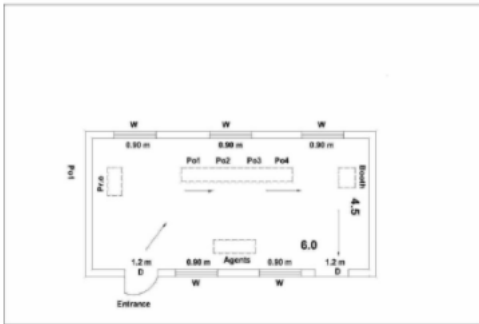

নির্বাচক নিবন্ধন আধিকারিকের স্বাক্ষর

Nazri Naksha

Google Map View

Polling Station Building Front View

Polling Station Front View

Cad View

Key MAP View

1 নাম : জরিনা বিবি স্বামীর নাম: মুইয়্যাস হাশেম বাড়ির নং : n0026 বয়স : 66 লিঙ্গ : মহিলা	WB/27/187/087169	ফটো উপলব্ধ	2 নাম : আয়েসা বিবি স্বামীর নাম: সেখ রহমতুল্লা আলি বাড়ির নং : n0023 বয়স : 30 লিঙ্গ : মহিলা	THQ1710391	ফটো উপলব্ধ	3 নাম : সেখ হাবিবুল্লাহ পিতার নাম: সেখ মওসুম আলি বাড়ির নং : n0023 বয়স : 30 লিঙ্গ : পুরুষ	THQ1591254	ফটো উপলব্ধ
4 নাম : আরজিনা খাতুন পিতার নাম: নওশাদ সেখ সাহা বাড়ির নং : n0023 বয়স : 35 লিঙ্গ : মহিলা	THQ1395029	ফটো উপলব্ধ	5 নাম : শেখ রহমতুল্লা আলি পিতার নাম: সেখ মওসুম আলি বাড়ির নং : n0023 বয়স : 35 লিঙ্গ : পুরুষ	THQ1395391	ফটো উপলব্ধ	6 নাম : মোসাম্মা ফিরোজা বিবি স্বামীর নাম: সেখ আবদুল্লাহ বাড়ির নং : n0023 বয়স : 45 লিঙ্গ : মহিলা	CQD2067841	ফটো উপলব্ধ
7 নাম : মো. নসিমা বেগম স্বামীর নাম: সেখ সফিকুল ইসলাম বাড়ির নং : n0023 বয়স : 42 লিঙ্গ : মহিলা	CQD2508935	ফটো উপলব্ধ	8 নাম : সেখ সফিকুল ইসলাম পিতার নাম: আব্দুল সাত্তার বাড়ির নং : n0023 বয়স : 45 লিঙ্গ : পুরুষ	CQD2067858	ফটো উপলব্ধ	9 নাম : সেখ নজরুল ইসলাম পিতার নাম: সেখ রবিউল রহমান বাড়ির নং : n0023 বয়স : 29 লিঙ্গ : পুরুষ	THQ1710359	ফটো উপলব্ধ
10 নাম : নাসিমা বিবি স্বামীর নাম: সেখ রবিউল রহমান বাড়ির নং : n0023 বয়স : 42 লিঙ্গ : মহিলা	CQD2398576	ফটো উপলব্ধ	11 নাম : সেখ রবিউল রহমান পিতার নাম: সেখ ককিল বাড়ির নং : n0023 বয়স : 50 লিঙ্গ : পুরুষ	CQD2398568	ফটো উপলব্ধ	12 নাম : সেখ আফসার আলি পিতার নাম: সেখ জাকের আলি বাড়ির নং : n0040 বয়স : 66 লিঙ্গ : পুরুষ	CQD0171637	ফটো উপলব্ধ
13 নাম : অজিজুল হসেন পিতার নাম: সেখ হোসেন আলি বাড়ির নং : n0031 বয়স : 29 লিঙ্গ : পুরুষ	THQ1710318	ফটো উপলব্ধ	14 নাম : বাসিরা বিবি স্বামীর নাম: মিরাজুল রহমান বাড়ির নং : n0031 বয়স : 31 লিঙ্গ : মহিলা	THQ1710367	ফটো উপলব্ধ	15 নাম : মিরাজুল রহমান পিতার নাম: সেখ হোসেন আলি বাড়ির নং : n0031 বয়স : 32 লিঙ্গ : পুরুষ	THQ1483106	ফটো উপলব্ধ
16 নাম : সেখ হাফিজুল রহমান পিতার নাম: হোসেন আলী বাড়ির নং : n0031 বয়স : 42 লিঙ্গ : পুরুষ	THQ1591320	ফটো উপলব্ধ	17 নাম : আমিনা খাতুন স্বামীর নাম: সেকেন্দার বাড়ির নং : n0030 বয়স : 71 লিঙ্গ : মহিলা	WB/27/187/087348	ফটো উপলব্ধ	18 নাম : মহোসিনা বিবি রহমান স্বামীর নাম: ইসরাফুল রহমান বক্স বাড়ির নং : n0133 বয়স : 35 লিঙ্গ : মহিলা	THQ1305283	ফটো উপলব্ধ
19 নাম : মাফুজা বেগম স্বামীর নাম: সেখ আনিসুর রহমান বাড়ির নং : n0131 বয়স : 33 লিঙ্গ : মহিলা	THQ1394915	ফটো উপলব্ধ	20 নাম : সেখ আনিসুর রহমান পিতার নাম: সেখ আমিনউদ্দিন বাড়ির নং : n0131 বয়স : 37 লিঙ্গ : পুরুষ	THQ1395011	ফটো উপলব্ধ	21 নাম : সেখ আমিনউদ্দিন পিতার নাম: সেখ করিম বাড়ির নং : n0131 বয়স : 63 লিঙ্গ : পুরুষ	THQ1180918	ফটো উপলব্ধ
22 নাম : ছায়া রায় স্বামীর নাম: শক্তি রায় বাড়ির নং : n0101 বয়স : 51 লিঙ্গ : মহিলা	WB/27/187/087009	ফটো উপলব্ধ	23 নাম : শক্তি রায় পিতার নাম: বিষ্ণুপদ রায় বাড়ির নং : n0101 বয়স : 53 লিঙ্গ : পুরুষ	WB/27/187/087014	ফটো উপলব্ধ	24 নাম : পারভিন সুলতানা স্বামীর নাম: সেখ জিয়াউল হক মন্ডল বাড়ির নং : n0111 বয়স : 41 লিঙ্গ : মহিলা	THQ1483239	ফটো উপলব্ধ
25 নাম : রহিমা খাতুন অন্যান্য: সেখ জামসেদ আলি বাড়ির নং : 00 বয়স : 42 লিঙ্গ : পুরুষ	CQD2508893	ফটো উপলব্ধ	26 নাম : সেখ আবু তালেব পিতার নাম: সেখ আসরফ বাড়ির নং : n0020 বয়স : 58 লিঙ্গ : পুরুষ	WB/27/187/087580	ফটো উপলব্ধ	27 নাম : সফুরা বিবি স্বামীর নাম: আবু তালেব বাড়ির নং : n0020 বয়স : 57 লিঙ্গ : মহিলা	THQ2080828	ফটো উপলব্ধ
28 নাম : সেখ রজব আলি পিতার নাম: সেখ আবু তালেব বাড়ির নং : n0020 বয়স : 42 লিঙ্গ : পুরুষ	THQ1113554	ফটো উপলব্ধ	29 নাম : রয়হান আলী পিতার নাম: তালেব আবু বাড়ির নং : n0020 বয়স : 36 লিঙ্গ : পুরুষ	THQ1394972	ফটো উপলব্ধ	30 নাম : মসিয়্যার রহমান মায়ের নাম: রোকিয়া বিবি বাড়ির নং : n0021 বয়স : 59 লিঙ্গ : পুরুষ	THQ1181270	ফটো উপলব্ধ