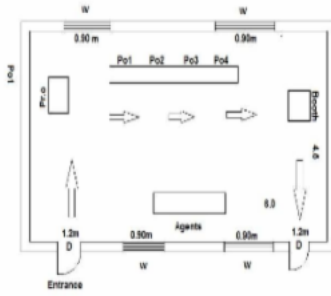

নির্বাচক নিবন্ধন আধিকারিকের স্বাক্ষর

Nazri Naksha

BOOTH NO.

Google Map View

Polling Station Building Front View

Polling Station Front View

Cad View

Key MAP View