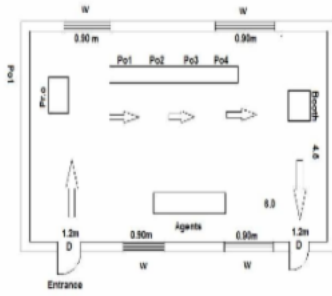

নির্বাচক নিবন্ধন আধিকারিকের স্বাক্ষর

Nazri Naksha

Google Map View

Polling Station Building Front View

Polling Station Front View

Cad View

Key MAP View

1 নাম : বিবি মুন্সী অন্যান্য: নাজির বাড়ির নং : n0001 বয়স : 60 লিঙ্গ : মহিলা	WB/27/187/573788	ফটো উপলব্ধ	2 নাম : বিবি নুরনেহার অন্যান্য: লাল্টু বাড়ির নং : n0007 বয়স : 59 লিঙ্গ : মহিলা	WB/27/187/573616	ফটো উপলব্ধ	3 নাম : মুনেজা বিবি স্বামীর নাম: দীলওয়ার বাড়ির নং : n0011 বয়স : 67 লিঙ্গ : মহিলা	WB/27/187/573754	ফটো উপলব্ধ
4 নাম : বিবি হেনা অন্যান্য: হানিফ বাড়ির নং : n0012 বয়স : 77 লিঙ্গ : মহিলা	WB/27/187/573712	ফটো উপলব্ধ	5 নাম : রাজেশ্বর কুমার পিতার নাম: রামেশ্বর রাম বাড়ির নং : n0052 বয়স : 40 লিঙ্গ : পুরুষ	CQD2283737	ফটো উপলব্ধ	6 নাম : লক্ষী দেবী স্বামীর নাম: নরেশ রাউত বাড়ির নং : n0199 বয়স : 53 লিঙ্গ : মহিলা	CQD2626679	ফটো উপলব্ধ
7 নাম : বাচ্চি দেবী স্বামীর নাম: মহেশ্বর রাউত বাড়ির নং : n0268 বয়স : 63 লিঙ্গ : মহিলা	THQ1658871	ফটো উপলব্ধ	8 নাম : সরস্বতী দেবী স্বামীর নাম: আসরাফি রাম বাড়ির নং : n0231 বয়স : 66 লিঙ্গ : মহিলা	WB/27/187/537275	ফটো উপলব্ধ	9 নাম : মহম্মদ নিজাম পিতার নাম: মহম্মদ ওহিদ বাড়ির নং : n0053 বয়স : 44 লিঙ্গ : পুরুষ	CQD2626786	ফটো উপলব্ধ
10 নাম : হেনা খাতুন পিতার নাম: মহঃ ইনাম বাড়ির নং : n0053 বয়স : 31 লিঙ্গ : মহিলা	THQ1659424	ফটো উপলব্ধ	11 নাম : কেশীদা বিবি স্বামীর নাম: মহঃ ইনাম বাড়ির নং : n0053 বয়স : 54 লিঙ্গ : মহিলা	WB/27/187/573775	ফটো উপলব্ধ	12 নাম : ববিতা দেবী স্বামীর নাম: সিকেন্দর লাল বাড়ির নং : n0048 বয়স : 36 লিঙ্গ : মহিলা	THQ1689363	ফটো উপলব্ধ
13 নাম : সেখ সেলিম পিতার নাম: সেখ কিশোর বাড়ির নং : n0044 বয়স : 36 লিঙ্গ : পুরুষ	THQ0791798	ফটো উপলব্ধ	14 নাম : সেখ নবিনাজ পিতার নাম: সেখ কিশোর বাড়ির নং : n0044 বয়স : 37 লিঙ্গ : পুরুষ	CQD2626661	ফটো উপলব্ধ	15 নাম : মুন্না হাড়ি পিতার নাম: অর্জুন হাড়ি বাড়ির নং : n0034 বয়স : 49 লিঙ্গ : পুরুষ	WB/27/187/573249	ফটো উপলব্ধ
16 নাম : হাসিনা বিবি অন্যান্য: ভুলু বাড়ির নং : n0034 বয়স : 52 লিঙ্গ : মহিলা	WB/27/187/573363	ফটো উপলব্ধ	17 নাম : শ্বেতা দেবী স্বামীর নাম: রাজেশ প্রসাদ সাউ বাড়ির নং : n0028 বয়স : 43 লিঙ্গ : মহিলা	CQD2372373	ফটো উপলব্ধ	18 নাম : আশ্রা খাতুন স্বামীর নাম: কাশেম সেখ বাড়ির নং : n0028 বয়স : 66 লিঙ্গ : মহিলা	WB/27/187/573527	ফটো উপলব্ধ
19 নাম : নূনহার খাতুন পিতার নাম: সেক ইনুল বাড়ির নং : n0021 বয়স : 44 লিঙ্গ : মহিলা	CQD2578599	ফটো উপলব্ধ	20 নাম : রবি শেখ পিতার নাম: আইনুল শেখ বাড়ির নং : 22 বয়স : 47 লিঙ্গ : পুরুষ	THQ0791350	ফটো উপলব্ধ	21 নাম : সায়রাবানু বিবি অন্যান্য: আয়নান বাড়ির নং : n0021 বয়স : 66 লিঙ্গ : মহিলা	WB/27/187/573415	ফটো উপলব্ধ
22 নাম : কমরুন নেশা স্বামীর নাম: মহঃ জিয়াউদ্দিন বাড়ির নং : n0019 বয়স : 38 লিঙ্গ : মহিলা	THQ1548965	ফটো উপলব্ধ	23 নাম : মহঃ জিয়াউদ্দিন পিতার নাম: মহঃ আব্দুল রহমান বাড়ির নং : n0019 বয়স : 42 লিঙ্গ : পুরুষ	THQ1257484	ফটো উপলব্ধ	24 নাম : রাজদা বিবি পিতার নাম: আব্দুল রহমান বাড়ির নং : n0019 বয়স : 39 লিঙ্গ : মহিলা	THQ1429877	ফটো উপলব্ধ
25 নাম : রসিদা বিবি স্বামীর নাম: রুস্তম মিঞা বাড়ির নং : n0012 বয়স : 42 লিঙ্গ : মহিলা	CQD2583235	ফটো উপলব্ধ	26 নাম : লালবাবু সেখ পিতার নাম: সেখ হানিফ বাড়ির নং : n0012 বয়স : 31 লিঙ্গ : পুরুষ	THQ1659341	ফটো উপলব্ধ	27 নাম : ফতেমা বিবি স্বামীর নাম: সেখ জেলু বাড়ির নং : n0012 বয়স : 47 লিঙ্গ : মহিলা	CQD1482132	ফটো উপলব্ধ
28 নাম : সেখ জেলু পিতার নাম: সেখ হানিফ বাড়ির নং : n0012 বয়স : 51 লিঙ্গ : পুরুষ	CQD1482140	ফটো উপলব্ধ	29 নাম : তসলিমা বিবি স্বামীর নাম: সেখ সামসুল বাড়ির নং : n0176 বয়স : 50 লিঙ্গ : মহিলা	CQD2282218	ফটো উপলব্ধ	30 নাম : কমল সেখ পিতার নাম: কাশেম সেখ বাড়ির নং : n0149 বয়স : 41 লিঙ্গ : পুরুষ	CQD2283802	ফটো উপলব্ধ