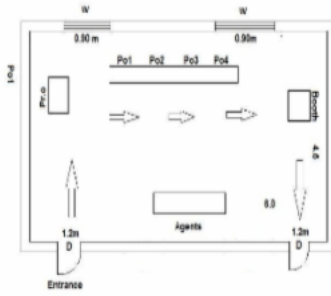

নির্বাচক নিবন্ধন আধিকারিকের স্বাক্ষর

Nazri Naksha

Google Map View

Polling Station Building Front View

Polling Station Front View

Cad View

Key MAP View

বিধানসভা নির্বাচনক্ষেত্রের নং, নাম : 193-সঙগ্রাম
ভাগ নং, নাম : 1-ডানলপ ফ্যামিলি কোয়ার্টার.