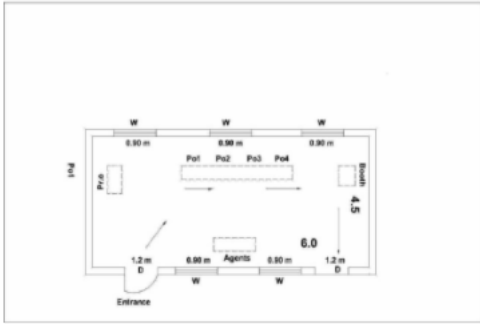

নির্বাচক নিবন্ধন আধিকারিকের স্বাক্ষর

Nazri Naksha

Google Map View

Polling Station Building Front View

Polling Station Front View

Cad View

Key MAP View

বিধানসভা নির্বাচনক্ষেত্রের নং, নাম : 193-সঙগ্রাম
ভাগ নং, নাম : 1-মীরের হাট মেন রোড.