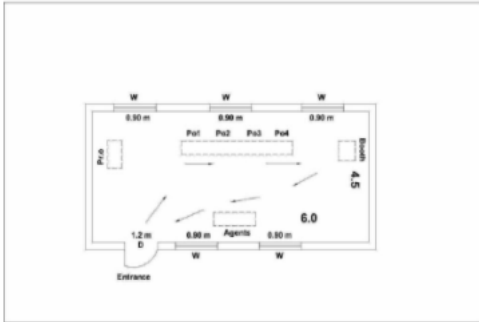

নির্বাচক নিবন্ধন আধিকারিকের স্বাক্ষর

Nazri Naksha

Google Map View

Polling Station Building Front View

Polling Station Front View

Cad View

Key MAP View

1 নাম : দিলীপ দেহেরী মায়ের নাম: তাপসী দেহেরী বাড়ির নং : N0060 বয়স : 25 লিঙ্গ : পুরুষ	THQ2127025 ফটো উপলব্ধ	2 নাম : রাজু মালিক পিতার নাম: হারু মালিক বাড়ির নং : N0055 বয়স : 25 লিঙ্গ : পুরুষ	THQ2127074 ফটো উপলব্ধ	3 নাম : সুনীল কিস্কু পিতার নাম: সুরু কিস্কু বাড়ির নং : n0003 বয়স : 33 লিঙ্গ : পুরুষ	THQ1432111 ফটো উপলব্ধ
4 নাম : সনাতন কিস্কু পিতার নাম: সুরু কিস্কু বাড়ির নং : n0003 বয়স : 35 লিঙ্গ : পুরুষ	THQ1432129 ফটো উপলব্ধ	5 নাম : রসো কিস্কু স্বামীর নাম: সুরু কিস্কু বাড়ির নং : n0003 বয়স : 66 লিঙ্গ : মহিলা	WB/27/190/219358 ফটো উপলব্ধ	6 নাম : সুরু কিস্কু পিতার নাম: কোদা কিস্কু বাড়ির নং : n0003 বয়স : 71 লিঙ্গ : পুরুষ	WB/27/190/219318 ফটো উপলব্ধ
7 নাম : পুদি কিস্কু স্বামীর নাম: চুনুরাম কিস্কু বাড়ির নং : n0001 বয়স : 58 লিঙ্গ : মহিলা	THQ2146215 ফটো উপলব্ধ	8 নাম : রাধিকা কিস্কু স্বামীর নাম: সনাতন কিস্কু বাড়ির নং : এন0003 বয়স : 40 লিঙ্গ : মহিলা	THQ2229276 ফটো উপলব্ধ	9 নাম : সুমিতা মুরমু স্বামীর নাম: নিমাই মুরমু বাড়ির নং : n0003 বয়স : 44 লিঙ্গ : মহিলা	GMG2582062 ফটো উপলব্ধ
10 নাম : গনেশ কিস্কু পিতার নাম: ভীম কিস্কু বাড়ির নং : n0002 বয়স : 59 লিঙ্গ : পুরুষ	WB/27/190/219299 ফটো উপলব্ধ	11 নাম : চন্দনা কিস্কু স্বামীর নাম: রাম কিস্কু বাড়ির নং : n0001 বয়স : 37 লিঙ্গ : মহিলা	THQ0838011 ফটো উপলব্ধ	12 নাম : রাম কিস্কু পিতার নাম: ভীম কিস্কু বাড়ির নং : n0001 বয়স : 41 লিঙ্গ : পুরুষ	GMG2274421 ফটো উপলব্ধ
13 নাম : সঞ্জিত কিস্কু পিতার নাম: চুনুরাম কিস্কু বাড়ির নং : n0001 বয়স : 32 লিঙ্গ : পুরুষ	THQ1551951 ফটো উপলব্ধ	14 নাম : রঞ্জিত কিস্কু পিতার নাম: চুনুরাম কিস্কু বাড়ির নং : এন000 বয়স : 43 লিঙ্গ : পুরুষ	GMG2274413 ফটো উপলব্ধ	15 নাম : মুক্তি কিস্কু স্বামীর নাম: বদ্যনাথ কিস্কু বাড়ির নং : n0001 বয়স : 91 লিঙ্গ : মহিলা	WB/27/190/219352 ফটো উপলব্ধ
16 নাম : রঞ্জিত হাঁসদা পিতার নাম: দুলাল হাঁসদা বাড়ির নং : n0001 বয়স : 32 লিঙ্গ : পুরুষ	THQ1866813 ফটো উপলব্ধ	17 নাম : সরস্বতী কিস্কু স্বামীর নাম: গনেশ কিস্কু বাড়ির নং : n0002 বয়স : 41 লিঙ্গ : মহিলা	THQ1866821 ফটো উপলব্ধ	18 নাম : বদনি কিস্কু পিতার নাম: ভীম কিস্কু বাড়ির নং : n0001 বয়স : 50 লিঙ্গ : মহিলা	THQ1938323 ফটো উপলব্ধ
19 নাম : সানি মুরমু মায়ের নাম: সুমিতা মুরমু বাড়ির নং : এন0003 বয়স : 25 লিঙ্গ : পুরুষ	THQ2286037 ফটো উপলব্ধ	20 নাম : শ্যামলী মুরমু স্বামীর নাম: শ্যাম মুরমু বাড়ির নং : n0099 বয়স : 40 লিঙ্গ : মহিলা	CKX2719243 ফটো উপলব্ধ	21 নাম : নীরা হাঁসদা পিতার নাম: টুফু হাঁসদা বাড়ির নং : এন0003 বয়স : 45 লিঙ্গ : মহিলা	GMG2535359 ফটো উপলব্ধ
22 নাম : আরতী হাঁসদা স্বামীর নাম: রঞ্জিত হাঁসদা বাড়ির নং : এন0001 বয়স : 29 লিঙ্গ : মহিলা	THQ2286201 ফটো উপলব্ধ	23 নাম : নাজিমা খাতুন মায়ের নাম: আব্দুল গনি সেখ বাড়ির নং : N0101 বয়স : 30 লিঙ্গ : মহিলা	THQ1938232 ফটো উপলব্ধ	24 নাম : মঞ্জল টুডু পিতার নাম: বেদ্যনাথ টুডু বাড়ির নং : n0004 বয়স : 30 লিঙ্গ : পুরুষ	THQ1662550 ফটো উপলব্ধ
25 নাম : বালিকা টুডু স্বামীর নাম: বেদ্যনাথ টুডু বাড়ির নং : n0004 বয়স : 55 লিঙ্গ : মহিলা	GMG2501781 ফটো উপলব্ধ	26 নাম : বৈদ্যনাথ টুডু পিতার নাম: কেষ্ঠ টুডু বাড়ির নং : n0004 বয়স : 60 লিঙ্গ : পুরুষ	THQ1137694 ফটো উপলব্ধ	27 নাম : মেরিতা টুডু স্বামীর নাম: রবীন্দ্র টুডু বাড়ির নং : n0004 বয়স : 28 লিঙ্গ : মহিলা	THQ1938257 ফটো উপলব্ধ
28 নাম : রবীন্দ্র টুডু পিতার নাম: বৈদ্যনাথ টুডু বাড়ির নং : n0004 বয়স : 36 লিঙ্গ : পুরুষ	THQ0838060 ফটো উপলব্ধ	29 নাম : রঞ্জীৎ দেহেরী পিতার নাম: বংলু দেহেরী বাড়ির নং : n0028 বয়স : 34 লিঙ্গ : পুরুষ	THQ1432137 ফটো উপলব্ধ	30 নাম : অমর দেহেরী পিতার নাম: অমিল দেহেরী বাড়ির নং : এন0000 বয়স : 26 লিঙ্গ : পুরুষ	THQ2012599 ফটো উপলব্ধ