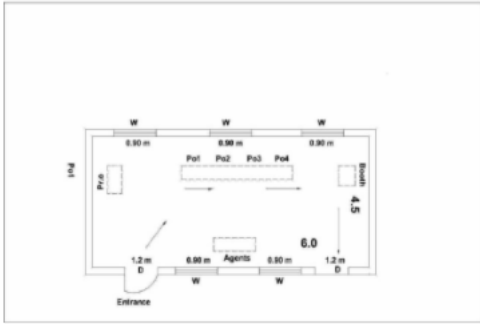

নির্বাচক নিবন্ধন আধিকারিকের স্বাক্ষর

Nazri Naksha

Google Map View

Polling Station Building Front View

Polling Station Front View

Cad View

Key MAP View

বিধানসভা নির্বাচনক্ষেত্রের নং, নাম : 193-সগুগ্রাম
ভাগ নং, নাম : 1-পোপাই (বুনোপাড়া)