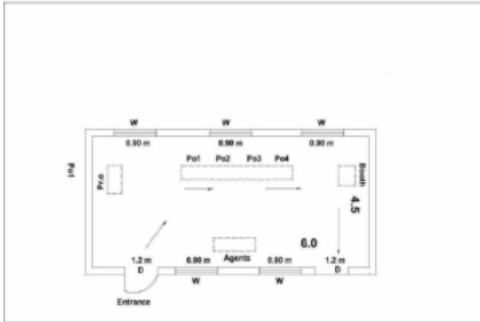

নির্বাচক নিবন্ধন আধিকারিকের স্বাক্ষর

Nazri Naksha

Google Map View

Polling Station Building Front View

Polling Station Front View

Cad View

Key MAP View

বিধানসভা নির্বাচনক্ষেত্রের নং, নাম : 193-সঙগ্রাম  
ভাগ নং, নাম : 1-বাগদীপাড়া(পোপাই উওর)