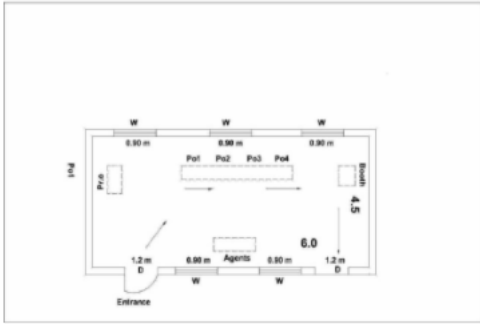

নির্বাচক নিবন্ধন আধিকারিকের স্বাক্ষর

Nazri Naksha

Google Map View

Polling Station Building Front View

Polling Station Front View

Cad View

Key MAP View

|   |                  |   |            |  |            |
|---|------------------|---|------------|--|------------|
| 1<br>নাম : মোঃ সাহেরা বিবি<br>স্বামীর নাম : সেখ আসগার হোসেন<br>বাড়ির নং : n0024<br>বয়স : 49 লিঙ্গ : মহিলা   | WB/27/187/039304 | 2<br>নাম : সেলিনা বিবি<br>স্বামীর নাম : আফসার আলি<br>বাড়ির নং : n0007<br>বয়স : 45 লিঙ্গ : মহিলা             | GMG2068518 | 3<br>নাম : সেখ আফসার আলি<br>পিতার নাম : আব্দুল সামাদ আলী<br>বাড়ির নং : n0007<br>বয়স : 47 লিঙ্গ : পুরুষ       | GMG2503092 |
| 4<br>নাম : নাসরিন বেগম<br>স্বামীর নাম : মহম্মদরফিক<br>বাড়ির নং : n0004<br>বয়স : 50 লিঙ্গ : মহিলা            | WB/27/190/225065 | 5<br>নাম : সেখ জিয়াউর রহমান<br>পিতার নাম : সেখ মহম্মদ রফিক<br>বাড়ির নং : n0004<br>বয়স : 30 লিঙ্গ : পুরুষ   | THQ1761865 | 6<br>নাম : নবীরা বিবি<br>স্বামীর নাম : কালু সেখ<br>বাড়ির নং : n0027<br>বয়স : 54 লিঙ্গ : মহিলা                | THQ1138189 |
| 7<br>নাম : আজমাইল সেখ<br>পিতার নাম : কালু সেখ<br>বাড়ির নং : n0027<br>বয়স : 35 লিঙ্গ : পুরুষ                 | THQ1433341       | 8<br>নাম : ইসমাইল সেখ<br>পিতার নাম : কালু সেখ<br>বাড়ির নং : n0027<br>বয়স : 31 লিঙ্গ : পুরুষ                 | THQ1761857 | 9<br>নাম : সালেহা বিবি<br>স্বামীর নাম : সেখ আতিয়ার রহমান<br>বাড়ির নং : n0027<br>বয়স : 45 লিঙ্গ : মহিলা      | GMG2277580 |
| 10<br>নাম : সেখ আসগার হোসেন<br>পিতার নাম : সেখ আরসেক আলি<br>বাড়ির নং : n0134<br>বয়স : 63 লিঙ্গ : পুরুষ      | WB/27/190/225330 | 11<br>নাম : শক্তনাথ রায়<br>পিতার নাম : গনেশ রায়<br>বাড়ির নং : n0134<br>বয়স : 46 লিঙ্গ : পুরুষ             | GMG1309830 | 12<br>নাম : আনোয়ারা মল্লিক<br>স্বামীর নাম : সুকুর মল্লিক<br>বাড়ির নং : n0016<br>বয়স : 78 লিঙ্গ : মহিলা      | GMG1313162 |
| 13<br>নাম : হানিফ মল্লিক<br>পিতার নাম : সুকুর মল্লিক<br>বাড়ির নং : n0016<br>বয়স : 58 লিঙ্গ : পুরুষ          | GMG1313014       | 14<br>নাম : ইসমোতারা বেগম<br>স্বামীর নাম : হানিফ মল্লিক<br>বাড়ির নং : n0016<br>বয়স : 53 লিঙ্গ : মহিলা       | GMG1313030 | 15<br>নাম : সেখ মহিম মল্লিক<br>পিতার নাম : হানিফ মল্লিক<br>বাড়ির নং : n0016<br>বয়স : 35 লিঙ্গ : পুরুষ        | THQ1262476 |
| 16<br>নাম : আনসুর আলি মল্লিক<br>পিতার নাম : সুকুর আলি মল্লিক<br>বাড়ির নং : n0016<br>বয়স : 47 লিঙ্গ : পুরুষ  | GMG2503084       | 17<br>নাম : আজমিরা বিবি<br>স্বামীর নাম : আনসুর আলি মল্লিক<br>বাড়ির নং : n0016<br>বয়স : 42 লিঙ্গ : মহিলা     | GMG2277481 | 18<br>নাম : সেখ আতিয়ার রহমান<br>পিতার নাম : সেখ আজিদ রহমান<br>বাড়ির নং : n0027<br>বয়স : 49 লিঙ্গ : পুরুষ    | GMG2277572 |
| 19<br>নাম : আরফিনা খাতুন<br>স্বামীর নাম : আজমাইল সেখ<br>বাড়ির নং : N0027<br>বয়স : 30 লিঙ্গ : মহিলা          | THQ2131613       | 20<br>নাম : সেলিম হালদার<br>পিতার নাম : সেখ আফসার আলি<br>বাড়ির নং : nং007<br>বয়স : 24 লিঙ্গ : পুরুষ         | THQ2130748 | 21<br>নাম : কাকলি শী<br>স্বামীর নাম : বিশুজিৎ শী<br>বাড়ির নং : N0038<br>বয়স : 24 লিঙ্গ : মহিলা               | THQ2131332 |
| 22<br>নাম : আনিছা বেগম<br>স্বামীর নাম : রহমাতুল্লা<br>বাড়ির নং : n0005<br>বয়স : 68 লিঙ্গ : মহিলা            | THQ2155158       | 23<br>নাম : রাজ্জাক মল্লিক<br>পিতার নাম : আনসুর আলি মল্লিক<br>বাড়ির নং : এন0016<br>বয়স : 24 লিঙ্গ : পুরুষ   | THQ2230134 | 24<br>নাম : ইয়াসমিনা খাতুন<br>পিতার নাম : সেখ ইয়ামিন মন্ডল<br>বাড়ির নং : এন0074<br>বয়স : 26 লিঙ্গ : মহিলা  | YPW2195378 |
| 25<br>নাম : রুমানা ইয়াসমিন<br>স্বামীর নাম : সেখ মহিম মল্লিক<br>বাড়ির নং : এন0016<br>বয়স : 27 লিঙ্গ : মহিলা | THQ2230092       | 26<br>নাম : সেখ জিয়াউর রহমান<br>পিতার নাম : সেখ জামাল উদ্দিন<br>বাড়ির নং : nং036<br>বয়স : 24 লিঙ্গ : পুরুষ | THQ2130706 | 27<br>নাম : মহম্মদ রফিক মিয়া<br>পিতার নাম : মহম্মদ আবুল হোসেন<br>বাড়ির নং : n0004<br>বয়স : 66 লিঙ্গ : পুরুষ | THQ2231611 |
| 28<br>নাম : সত্যজিৎ আহিরা<br>পিতার নাম : বাসুদেব আহিরা<br>বাড়ির নং : N0126<br>বয়স : 24 লিঙ্গ : পুরুষ        | THQ2131472       | 29<br>নাম : সুরজিৎ আহিরা<br>পিতার নাম : বিশুনাথ আহিরা<br>বাড়ির নং : এন0128<br>বয়স : 22 লিঙ্গ : পুরুষ        | THQ2287357 | 30<br>নাম : সুরভ আহিরা<br>পিতার নাম : তপন আহিরা<br>বাড়ির নং : N0076<br>বয়স : 24 লিঙ্গ : পুরুষ                | THQ2131027 |