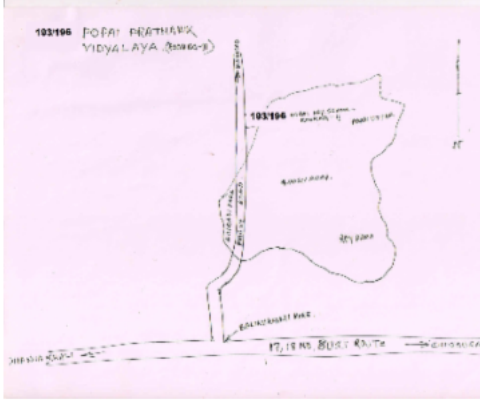

Nazri Naksha