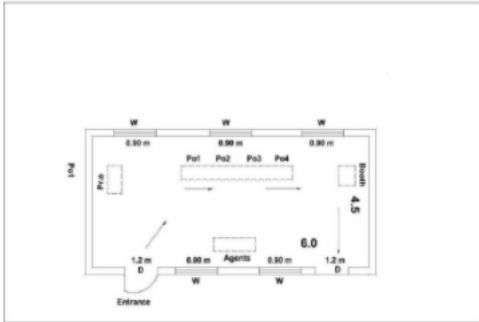

নির্বাচক নিবন্ধন আধিকারিকের স্বাক্ষর

Nazri Naksha

Google Map View

Polling Station Building Front View

Polling Station Front View

Cad View

Key MAP View

বিধানসভা নির্বাচনক্ষেত্রের নং, নাম : 193-সঙগ্রাম
ভাগ নং, নাম : 1-গোস্বামী মালিপাড়া (আচাষ পাড়া)