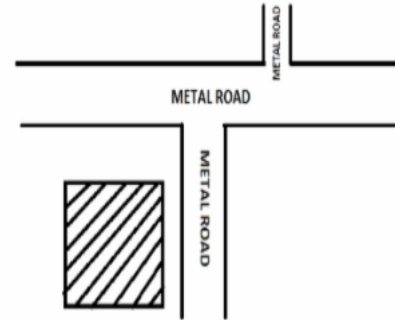

নির্বাচক নিবন্ধন আধিকারিকের স্বাক্ষর

Nazri Naksha

Google Map View

Polling Station Building Front View

Polling Station Front View

Cad View

Key MAP View

বিধানসভা নির্বাচনক্ষেত্রের নং, নাম : 193-সঙগ্রাম
ভাগ নং, নাম : 1-গোস্বামী মালিপাড়া পূর্ব (এদোর ডাঙা)