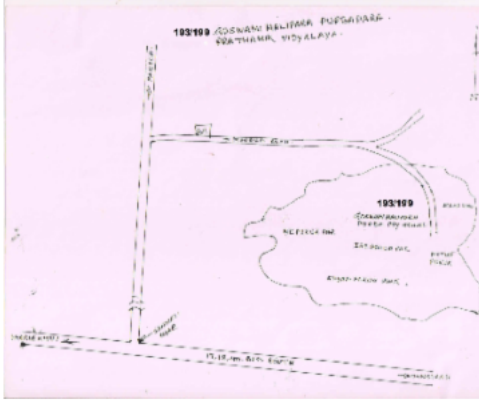

Nazri Naksha