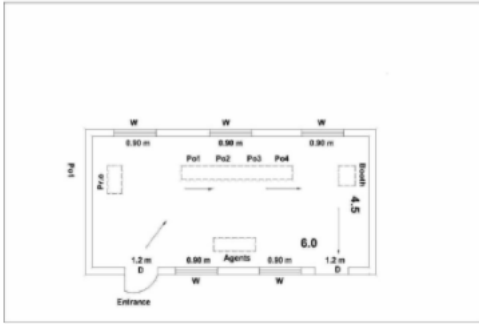

নির্বাচক নিবন্ধন আধিকারিকের স্বাক্ষর

Nazri Naksha

Google Map View

Polling Station Building Front View

Polling Station Front View

Cad View

Key MAP View

বিধানসভা নির্বাচনক্ষেত্রের নং, নাম : 193-সঙগ্রাম
ভাগ নং, নাম : 1-গোস্বামী মালিপাড়া পূর্ব (এদোর ডাঙা)