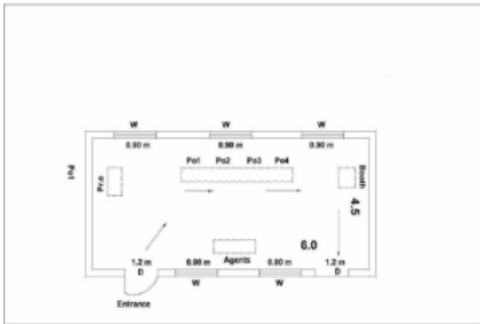

নির্বাচক নিবন্ধন আধিকারিকের স্বাক্ষর

Nazri Naksha

Google Map View

Polling Station Building Front View

Polling Station Front View

Cad View

Key MAP View

বিধানসভা নির্বাচনক্ষেত্রের নং, নাম : 193-সঙগ্রাম
ভাগ নং, নাম : 1-ভূমিজ পাড়া (তালচিনান পশ্চিম)