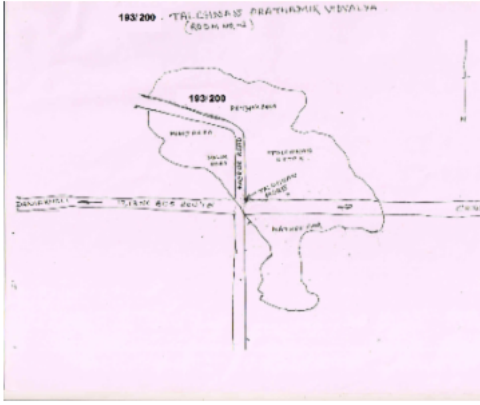

Nazri Naksha